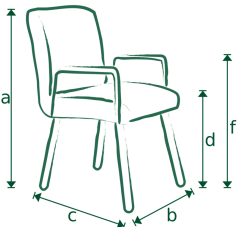

# RAY 01-05-2022

ROMP: Massief hout; Spaanplaat; Karton  
 ZIT: Singels; Polyether; Diolenwatten  
 RUG: Elastische singels; Polyether  
 POTEN: Standaard RVS; Industrieel metaal (roh-stahl) of zwart  
 gepoedercoat optioneel  
 STOFFERING: Standaard uitvoering zonder contrast stiksel  
 CONTRAST STIKSEL MOGELIJK: Ja  
 MATEN: A=94 / B=56 / C=58 / D=48 / E=44 / F=67

	Stof							Leer		Opties	
	B	C	D	E	F	G	H	Toledo	Kenia	Wiel	Skate-wheel
<b>Stoel met arm</b> 	177	184	191	198	204	211	218	318	354	12	24

Let op!  
 Pictogrammen zijn ter verduidelijking en niet gelijk aan exacte uitvoering.  
 Aangegeven maten kunnen afwijken vanwege verschillende productieseries ± 5cm.  
 Bij het samenstellen van elementen; noteren van voorstaand links naar rechts.