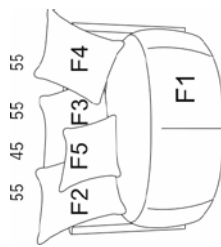

	PPASTI...	LSA	LSB	LSC	LSD	LSE	STOF			LSI	LSJ	LSK
							LSF	LSH	LSG			
Pastille poef 70	POU70	306	318	330	335	350	365	377	389	407	425	460
Pastille poef 90	POU90	429	445	461	467	490	506	525	541	563	588	639
Pastille poef 110	POU110	525	541	556	569	598	620	639	661	690	719	776
Pastille seat fix (geen wieltjes)	SEAT FIX	648	675	690	707	743	770	796	823	856	892	963
Pastille seat (wiel(t)jes)	SEAT WHEELS	648	675	690	707	743	770	796	823	856	892	963
Pastille lounge	LOU	969	1024	1061	1098	1172	1227	1283	1338	1412	1486	1633
Pastille lounge XL	LOUXL	1093	1148	1184	1221	1294	1349	1404	1460	1533	1606	1753
Pastille Swing	SWI	1102	1158	1195	1232	1305	1361	1416	1471	1545	1619	1767
Sierkussen Q43C	PSPILLQ43C	42	47	50	53	58	64	69	73	80	86	98
Rugkussen Q55C	PSPILLQ55C	52	58	61	66	71	78	83	89	97	104	119

verkoop NL 01-10-2023

TE KIEZEN OPTIES

- F1 main fabric
 - F2 fabric back pillow 1
 - F3 fabric back pillow 2
 - F4 fabric back pillow 3
 - F5 fabric scatter pillow
- see fabric list
see fabric list
see fabric list
see fabric list
see fabric list