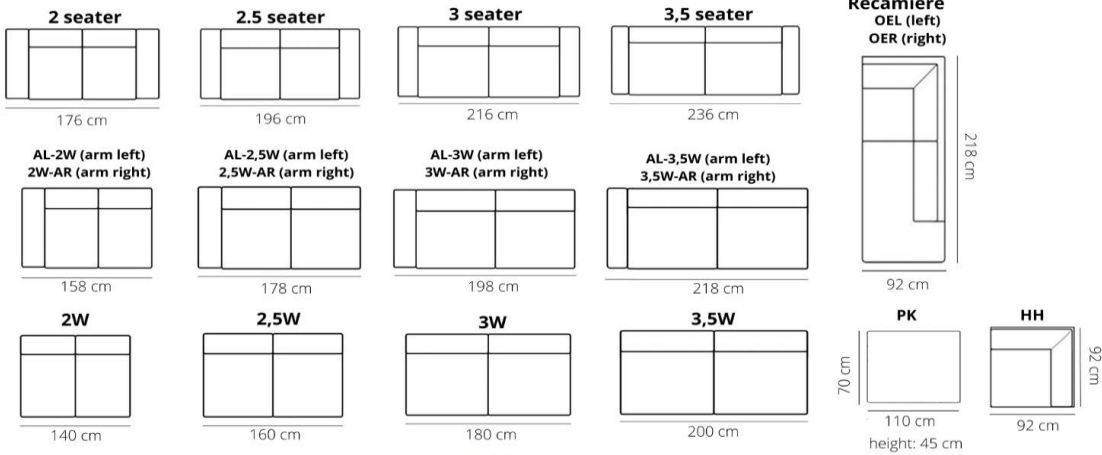

VANCOUVER

*L60 Senegal Olive

1-9-2022

	LEDER <u>D</u>	LEDER <u>R</u>	LEDER <u>S</u>	STOF <u>S1</u>	L.60 STOF <u>S2</u>	STOF <u>S3</u>
2 zits	1.738	1.936	2.132	1.150	1.274	1738
2½ zits	1.886	2.072	2.296	1.240	1.348	1886
3 zits	2.012	2.208	2.452	1.412	1.544	2012
3½ zits	2.096	2.352	2.600	1.518	1.640	1886
2 zits met 1 arm	1.530	1.678	1.852	1.090	1.130	1530
2½ zits met 1 arm	1.644	1.790	2.000	1.178	1.200	1644
3 zits met 1 arm	1.802	1.974	2.170	1.352	1.386	1802
3½ zits met 1 arm	1.924	2.098	2.316	1.458	1.482	1924
2 zits without arms	1.324	1.420	1.572	1.030	984	1.324
2½ zits without arms	1.402	1.506	1.704	1.118	1.050	1.402
3 zits without arms	1.592	1.740	1.886	1.294	1.228	1.592
3½ zits without arms	1.752	1.844	2.032	1.396	1.326	1.752
haakse hoek 90° HH	1.026	1.100	1.224	736	824	1026
open eiland OE	1.926	2.100	2.320	1.420	1.462	1926
hocker	630	676	730	510	556	630

VANCOUVER

ELEMENTS

STITCHING

pinched seam

LEGS

NNE black or alu

HEIGHT: 84 cm
DEPTH: 97 cm
SEAT DEPTH: 60 cm
SEAT HEIGHT: 47 cm
ARM HEIGHT: 68 cm

PRODUCT INFO