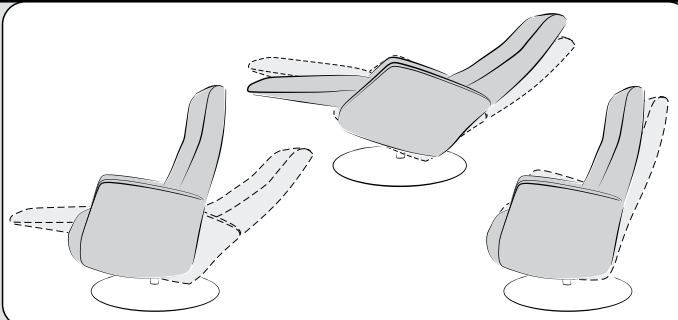

PRIJZEN GELDIG VANAF
01 SEPTEMBER 2022

Stof / Leder

Variant 6

Variant 9

Variant 12

2 Motoren

3 Motoren zero gravity

3 Motoren Lift
(geen zero gravity mogelijk)

Standaard (voorstaand links)

Optie

RVS (Inox)
bedieningspaneel

RVS (Inox) / ALU
ster en schijfvoeten

Bedieningskastje
aan snoer
met magneet

Zwart
bedieningspaneel

alle andere
ster en schijfvoeten

*** Indien u het anders wenst is geeft u het dan altijd aan bij uw bestelling !**

Elektrische
Top Swing

Elektrische Topswing
en Lift i.c.m.
Bedieningskastje
aan snoer,
krijgt de stoel
2 verschillende
bedieningen

Elektrische Topswing
-
ingebouwde bediening

alle andere functies
-
bediening aan kabel