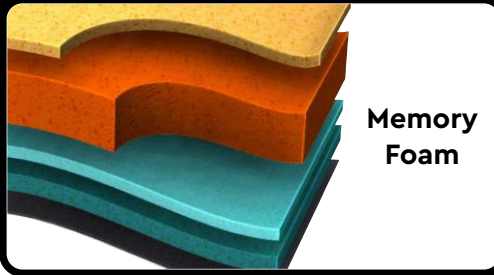

Type arMLEuning

• Volledig
bekleed

• RVS(Inox)

• Diamond

• Mat Metaal

Batterij

Comfort Option

Memory Foam