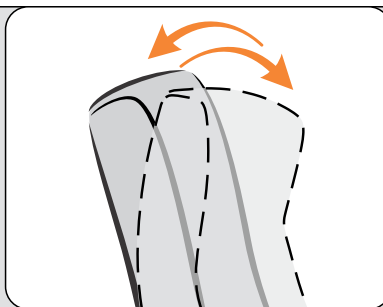

Elektrische
Top Swing

Elektrische Topswing
en Lift i.c.m.
Bedieningskastje
aan snoer,
krijgt de stoel
2 verschillende
bedieningen

Elektrische Topswing
-
ingebouwde bediening

alle andere functies
-
bediening aan kabel