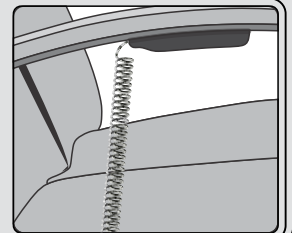

Standaard (voorstaand links)

Optie

RVS (Inox)
bedieningspaneel

RVS (Inox) / ALU
ster en schijfvoeten

Bedieningskastje
aan snoer
met magneet