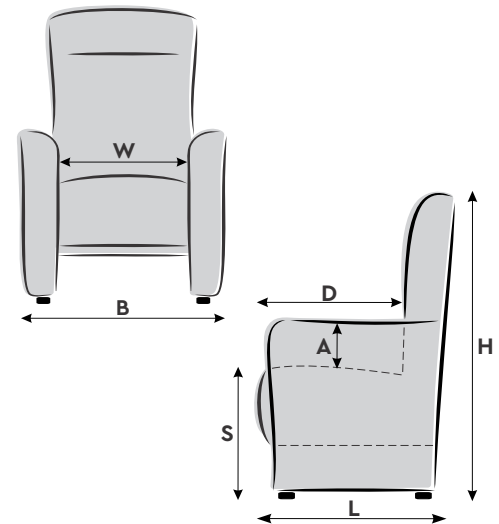

Uitvoering

(cm)		Small	Medium	Large	Extra Large	
*A	* Armleggershoogte	21	21	21	21	
D	Zitdiepte	50	52	54	54	
*S	* Zithoogte	44	46	48	50	
L	Diepte	81	83	88	88	
H	Hoogte	112	114	121	123	
B	Breedte	CV 106/CV 107/ CV 108/CV 205	73	73	73	73
		CV 120/CV 207/ CV 208	65	65	65	65
W	Zitbreedte	CV 106/CV 107/ CV 108/CV 205	55	55	55	55
		CV 120/CV 207/ CV 208	52	52	52	52

De zachtere vulling v/d memory foam / pocketveren zorgt voor een meetverschil van 2-3cm t.o.v. de waarden gemarkeerd wanneer men niet in de fauteuil zit