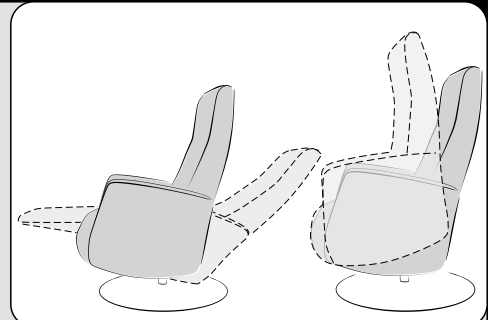

Standaard (voorstaand links)

Optie

RVS (Inox)
bedieningspaneel

RVS (Inox) / ALU
ster en schijfvoeten

Bedieningskastje
aan snoer
met magneet

Zwart
bedieningspaneel

alle andere
ster en schijfvoeten

*** Indien u het anders wenst is geeft u het dan altijd aan bij uw bestelling !**

Elektrische
Top Swing

Elektrische Topswing
en Lift i.c.m.
Bedieningskastje
aan snoer,
krijgt de stoel
2 verschillende
bedieningen

Elektrische Topswing
-
ingebouwde bediening

alle andere functies
-
bediening aan kabel