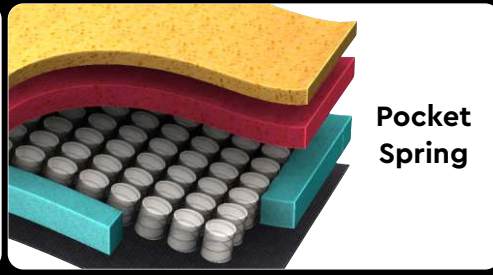

Type arMLEuning

• Volledig
bekleed

• RVS(Inox)

• Diamond

• Mat Metaal

Batterij

Comfort Option

Memory Foam