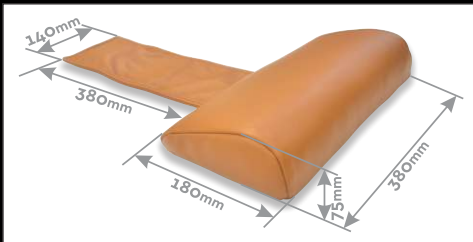

Pocket Spring

USB

met ingebouwde bediening

Nekkussen

F1

M1

*Zwart / RVS (Inox)
contragewicht voor M1

Uitvoering

(cm)		Small	Medium	Large	Extra Large	
*A	* Armleggershoogte	21	21	21	21	
D	Zitdiepte	50	52	54	54	
*S	* Zithoogte	44	46	48	50	
L	Diepte	81	83	88	88	
H	Hoogte	112	114	121	123	
B	Breedte	CV 106/CV 107/ CV 108/CV 205	73	73	73	73
		CV 120/CV 207/ CV 208	65	65	65	65
W	Zitbreedte	CV 106/CV 107/ CV 108/CV 205	55	55	55	55
		CV 120/CV 207/ CV 208	52	52	52	52

De zachtere vulling v/d memory foam / pocketveren zorgt voor een meetverschil van 2-3cm t.o.v. de waarden gemarkeerd wanneer men niet in de fauteuil zit

Mogelijke veranderingen

* mogelijk alleen voor 2M