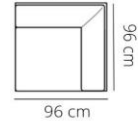

SHADOW

*Renegade Naturel (S2)

1-9-2022

		LEDER	LEDER	LEDER	STOF	L60 STOF	STOF
		<u>D</u>	<u>R</u>	<u>S</u>	<u>S1</u>	<u>S2</u>	<u>S3</u>
2 zits		1.726	1.914	2.102	1.166	1.284	1.726
2½ zits		1.866	2.046	2.256	1.250	1.354	1.866
3 zits		1.984	2.172	2.406	1.414	1.542	1.984
3½ zits		2.102	2.310	2.400	1.516	1.634	2.102
2 zits met 1 arm		1.494	1.634	1.798	1.074	1.110	1.494
2½ zits met 1 arm		1.600	1.738	1.940	1.158	1.178	1.600
3 zits met 1 arm		1.752	1.914	2.102	1.320	1.356	1.752
3½ zits met 1 arm		1.866	2.030	2.242	1.424	1.446	1.866
2 zits zonder armen	2W	1.354	1.494	1.644	1.024	1.052	1.354
2½ zits zonder armen	2,5W	1.484	1.598	1.790	1.110	1.132	1.484
3 zits zonder armen	3W	1.634	1.774	1.948	1.166	1.206	1.634
3½ zits zonder armen	3,5W	1.752	1.892	2.090	1.310	1.346	1.752
haakse hoek	HH	978	1.050	1.166	700	784	978
longchair + arm	LG	1.442	1.562	1.706	1.088	1.140	1.442
open eiland	OE	1.836	1.998	2.210	1.354	1.392	1.836
open eiland rond	OE-R	1.936	2.098	2.310	1.454	1.492	1.936
hocker	PK	630	676	730	510	556	630
2½ zits / open eiland combinatie		3.436	3.736	4.150	2.512	2.570	3.436

SHADOW

ELEMENTS

**AL-LG (arm left)
LG-AR (arm right)**

**OEL-R (left)
OER-R (right)**

**OEL (left)
OER (right)**

PK

HH

STITCHING

flat seam

LEGS

NNA

black or alu

**HEIGHT: 82 cm
DEPTH: 95 cm
SEAT DEPTH: 58 cm
SEAT HEIGHT: 47 cm
ARM HEIGHT: 65 cm**

PRODUCT INFO

FRAME

beechwood