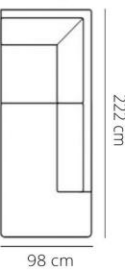

SHADOW

*Renegade Naturel (S2)

1-9-2022

		LEDER	LEDER	LEDER	STOF	L60 STOF	STOF
		<u>D</u>	<u>R</u>	<u>S</u>	<u>S1</u>	<u>S2</u>	<u>S3</u>
2 zits		1.726	1.914	2.102	1.166	1.284	1.726
2½ zits		1.866	2.046	2.256	1.250	1.354	1.866
3 zits		1.984	2.172	2.406	1.414	1.542	1.984
3½ zits		2.102	2.310	2.400	1.516	1.634	2.102
2 zits met 1 arm		1.494	1.634	1.798	1.074	1.110	1.494
2½ zits met 1 arm		1.600	1.738	1.940	1.158	1.178	1.600
3 zits met 1 arm		1.752	1.914	2.102	1.320	1.356	1.752
3½ zits met 1 arm		1.866	2.030	2.242	1.424	1.446	1.866
2 zits zonder armen	2W	1.354	1.494	1.644	1.024	1.052	1.354
2½ zits zonder armen	2,5W	1.484	1.598	1.790	1.110	1.132	1.484
3 zits zonder armen	3W	1.634	1.774	1.948	1.166	1.206	1.634
3½ zits zonder armen	3,5W	1.752	1.892	2.090	1.310	1.346	1.752
haakse hoek	HH	978	1.050	1.166	700	784	978
longchair + arm	LG	1.442	1.562	1.706	1.088	1.140	1.442
open eiland	OE	1.836	1.998	2.210	1.354	1.392	1.836
open eiland rond	OE-R	1.936	2.098	2.310	1.454	1.492	1.936
hocker	PK	630	676	730	510	556	630
2½ zits / open eiland combinatie		3.436	3.736	4.150	2.512	2.570	3.436

SHADOW

ELEMENTS

**AL-LG (arm left)
LG-AR (arm right)**

**OEL-R (left)
OER-R (right)**

**OEL (left)
OER (right)**

PK

HH

STITCHING

flat seam

LEGS

NNA

black or alu

**HEIGHT: 82 cm
DEPTH: 95 cm
SEAT DEPTH: 58 cm
SEAT HEIGHT: 47 cm
ARM HEIGHT: 65 cm**

PRODUCT INFO

FRAME

beechwood