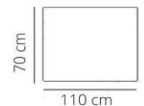

SHADOW

*Renegade Naturel (S2)

1-9-2022

		LEDER	LEDER	LEDER	STOF	L60 STOF	STOF
		<u>D</u>	<u>R</u>	<u>S</u>	<u>S1</u>	<u>S2</u>	<u>S3</u>
2 zits		1.726	1.914	2.102	1.166	1.284	1.726
2½ zits		1.866	2.046	2.256	1.250	1.354	1.866
3 zits		1.984	2.172	2.406	1.414	1.542	1.984
3½ zits		2.102	2.310	2.400	1.516	1.634	2.102
2 zits met 1 arm		1.494	1.634	1.798	1.074	1.110	1.494
2½ zits met 1 arm		1.600	1.738	1.940	1.158	1.178	1.600
3 zits met 1 arm		1.752	1.914	2.102	1.320	1.356	1.752
3½ zits met 1 arm		1.866	2.030	2.242	1.424	1.446	1.866
2 zits zonder armen	2W	1.354	1.494	1.644	1.024	1.052	1.354
2½ zits zonder armen	2,5W	1.484	1.598	1.790	1.110	1.132	1.484
3 zits zonder armen	3W	1.634	1.774	1.948	1.166	1.206	1.634
3½ zits zonder armen	3,5W	1.752	1.892	2.090	1.310	1.346	1.752
haakse hoek	HH	978	1.050	1.166	700	784	978
longchair + arm	LG	1.442	1.562	1.706	1.088	1.140	1.442
open eiland	OE	1.836	1.998	2.210	1.354	1.392	1.836
open eiland rond	OE-R	1.936	2.098	2.310	1.454	1.492	1.936
hocker	PK	630	676	730	510	556	630
2½ zits / open eiland combinatie		3.436	3.736	4.150	2.512	2.570	3.436

SHADOW

ELEMENTS

**AL-LG (arm left)
LG-AR (arm right)**

**OEL-R (left)
OER-R (right)**

**OEL (left)
OER (right)**

PK

HH

STITCHING

flat seam

LEGS

NNA

black or alu

**HEIGHT: 82 cm
DEPTH: 95 cm
SEAT DEPTH: 58 cm
SEAT HEIGHT: 47 cm
ARM HEIGHT: 65 cm**

PRODUCT INFO

FRAME

beechwood