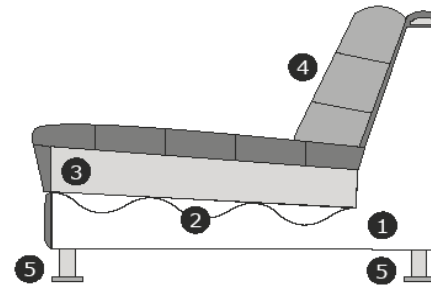

# Productinformatie

	Element	Afmetingen
	2,5-zits XL arm links of rechts	B – 170 cm H – 69 cm D – 105 cm
	1,5-zits XL arm links of rechts	B – 137 cm H – 69 cm D – 105 cm
	1,5-zits XL zonder armen	B – 101 cm H – 69 cm D – 105 cm
	Longchair links of rechts	B – 105 cm H – 69 cm D – 215 cm
	Divan links of rechts	B – 137 cm H – 69 cm D – 170 cm
	Hoekelement XL	B – 105 cm H – 69 cm D – 105 cm
	Hocker ± 99x105 cm	B – 99 cm H – 43 cm D – 105 cm
	Lendenkussen 60x35 cm	B – 60 cm D – 35 cm

# Productinformatie

Verklaring van doorsnee tekening:

- 1) Romp: Houtvezelplaat, Grenen regels, Hardhout, Hardboard
- 2) Zitvering: Nosag veren + Polypropyleen
- 3) Zitvulling: HR3032 schuim
- 4) Rugvulling: T30 schuim
- 5) Poot mogelijkheden: zwart (plastic)

Zithoogte/diepte: ± 43/66 cm – zitdiepte divan: ± 105 – zitdiepte longchair ± 176 cm  
Armhoogte/breedte: ± 69/36 cm

Model is standaard door gestoffeerd en verbinding d.m.v. krokodillenbekken