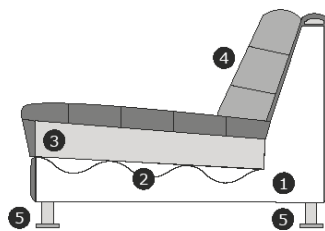

1,5-zits arm L of R

B- 127 cm.
H- 72 cm.
D- 91 cm.

1,5-zits zonder armen

B-100 cm.
H- 72 cm.
D- 91 cm.

Hoekelement

B- 91 cm.
H- 72 cm.
D- 91 cm.

Zithoogte-/diepte: ± 45/63 cm.

Armhoogte/Armbreedte: ± 72/29 cm.

Standaard door gestoffeerd en verbinding d.m.v. z.g. krokodillen

In een enkel geval kan het voorkomen dat de door u gewenste stof niet op een model verwerkt kan worden. EasySofa zal dan zo spoedig mogelijk contact met u opnemen zodat een alternatief stof uitgekozen kan worden.

onder voorbehoud van typefouten / afwijkingen in afmeting tot 3% zijn mogelijk

 Hocker ± 135x60 cm.
 B- 136 cm.
 H- 45 cm.
 D- 60 cm.

 Hocker ± 90x60 cm.
 B- 90 cm
 H- 45 cm.
 D- 60 cm.

 Hocker ± 105x95 cm.
 B-105 cm.
 H- 45 cm.
 D- 95 cm.

 Hocker ± 95x95 cm.
 B- 95 cm
 H- 45 cm.
 D- 95 cm.

Verklaring van doorsnee tekening:

- 1) Romp: Houtvezelplaat, Grenen regels, Hardhout, Hardboard
- 2) Zitvering: Nosag veren
- 3) Zitvulling: HR3032 + T18 schuim afgedekt met dacron wattenlaag 150 g/m².
- 4) Rugvulling: T18 schuim afgedekt met dacron wattenlaag 150 g/m².
- 5) Poot mogelijkheden: zwart (plastic)