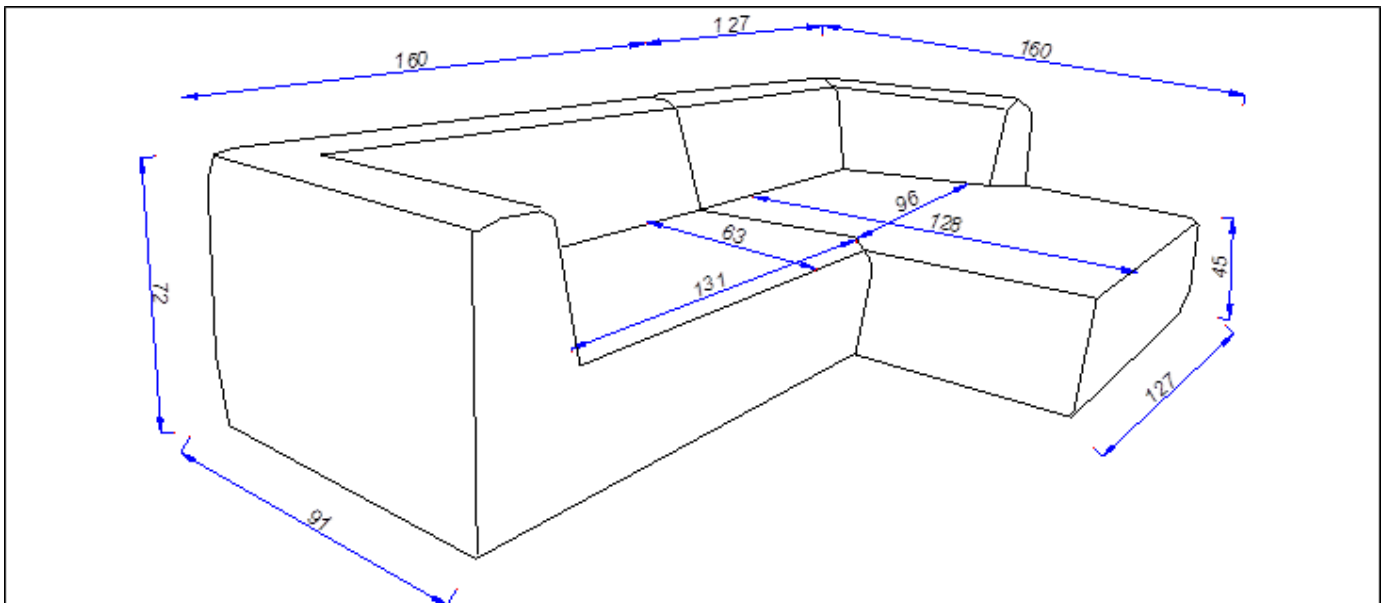

onder voorbehoud van typefouten / afwijkingen in afmeting tot 3% zijn mogelijk

 Hocker ± 135x60 cm.
 B- 136 cm.
 H- 45 cm.
 D- 60 cm.

 Hocker ± 90x60 cm.
 B- 90 cm
 H- 45 cm.
 D- 60 cm.

 Hocker ± 105x95 cm.
 B-105 cm.
 H- 45 cm.
 D- 95 cm.

 Hocker ± 95x95 cm.
 B- 95 cm
 H- 45 cm.
 D- 95 cm.

Verklaring van doorsnee tekening:

- 1) Romp: Houtvezelplaat, Grenen regels, Hardhout, Hardboard
- 2) Zitvering: Nosag veren
- 3) Zitvulling: HR3032 + T18 schuim afgedekt met dacron wattenlaag 150 g/m².
- 4) Rugvulling: T18 schuim afgedekt met dacron wattenlaag 150 g/m².
- 5) Poot mogelijkheden: zwart (plastic)