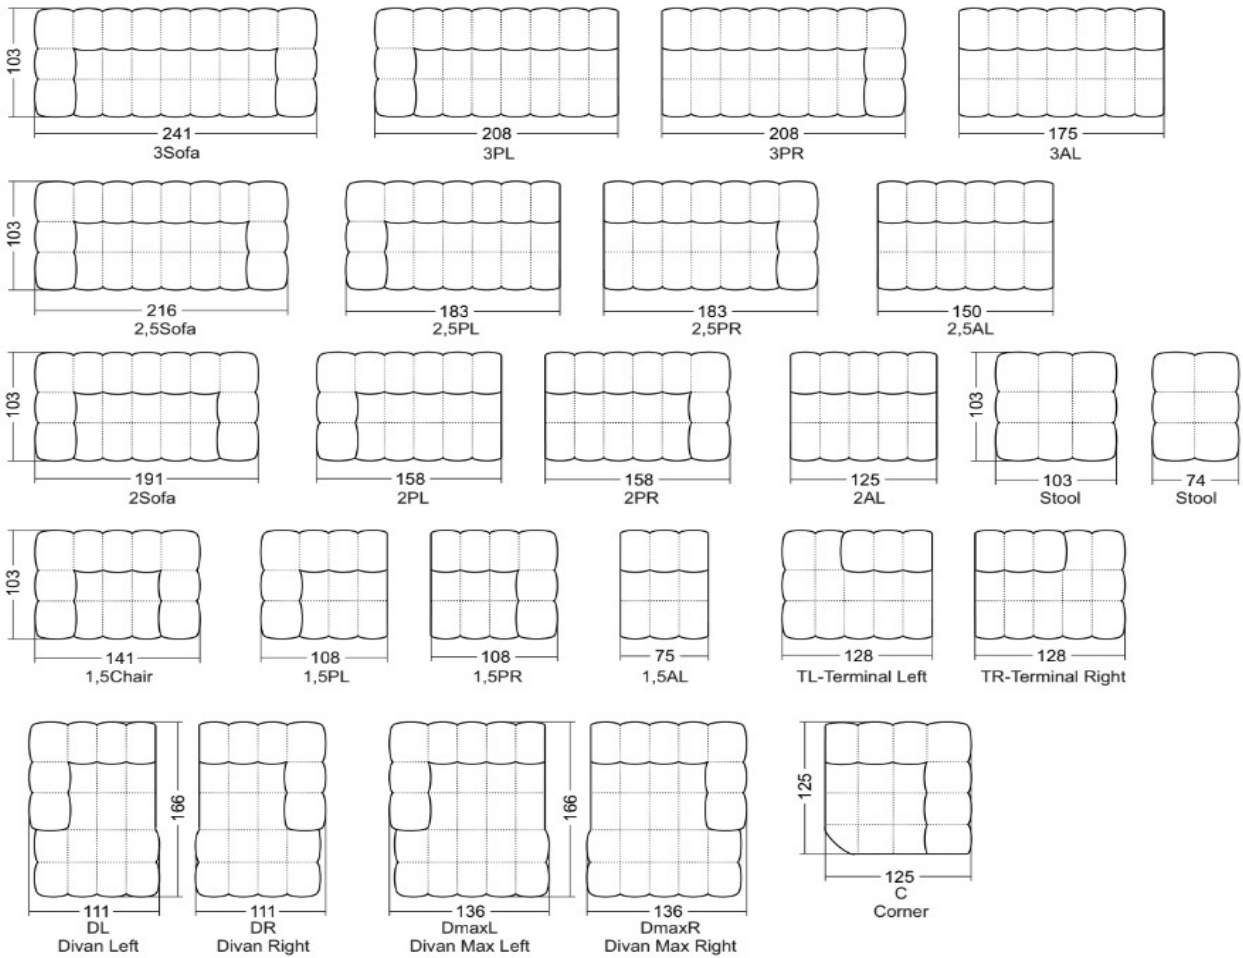

Balance

Balance

Balance		CAT 1	CAT 2	CAT 3	CAT 4	CAT 5	CAT 6	SPECIAL
3 SOFA	241x103 cm	€ 1.400	€ 1.422	€ 1.444	€ 1.470	€ 1.486	€ 1.548	€ 1.704
3 PLR	208x103 cm	€ 1.226	€ 1.246	€ 1.264	€ 1.282	€ 1.302	€ 1.358	€ 1.494
3 AL.	175x103 cm	€ 1.052	€ 1.068	€ 1.084	€ 1.102	€ 1.118	€ 1.166	€ 1.284
2,5 SOFA	216x103 cm	€ 1.272	€ 1.290	€ 1.310	€ 1.330	€ 1.350	€ 1.408	€ 1.548
2,5 PLR	183x103 cm	€ 1.098	€ 1.114	€ 1.132	€ 1.148	€ 1.166	€ 1.216	€ 1.338
2,5 AL.	150x103 cm	€ 922	€ 938	€ 952	€ 966	€ 982	€ 1.024	€ 1.128
2 SOFA	191x103 cm	€ 1.136	€ 1.152	€ 1.168	€ 1.182	€ 1.198	€ 1.244	€ 1.370
2 PLR	158x103 cm	€ 962	€ 974	€ 988	€ 1.002	€ 1.014	€ 1.054	€ 1.158
2 AL.	125x103 cm	€ 788	€ 798	€ 808	€ 820	€ 830	€ 862	€ 948
1,5 CHAIR	141x103 cm	€ 878	€ 890	€ 902	€ 914	€ 926	€ 962	€ 1.058
1,5 PLR	108x103 cm	€ 704	€ 712	€ 722	€ 732	€ 742	€ 770	€ 848
1,5 AL.	75x103 cm	€ 530	€ 536	€ 544	€ 550	€ 558	€ 580	€ 638
C-CORNER	125x125 cm	€ 640	€ 650	€ 658	€ 668	€ 678	€ 704	€ 774
T	128x103 cm	€ 818	€ 830	€ 840	€ 852	€ 862	€ 894	€ 984
D	111x166 cm	€ 1.056	€ 1.072	€ 1.086	€ 1.100	€ 1.114	€ 1.156	€ 1.272
D MAX	136x166 cm	€ 1.246	€ 1.262	€ 1.280	€ 1.298	€ 1.314	€ 1.366	€ 1.502
STOOL	103x103 cm	€ 492	€ 502	€ 512	€ 520	€ 530	€ 558	€ 614
STOOL	103x74 cm	€ 362	€ 368	€ 376	€ 382	€ 390	€ 412	€ 452