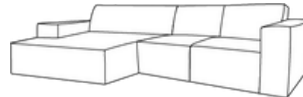

DIRECT UIT VOORRAAD

3 - 5 werkdagen

Modesto 492
standaardstof

Now or Never 18
standaardstof

**2,5 zits arm L +
Chaise Longue R**
305 x 95/155 cm

**Chaise Longue L
+ 2,5 zits arm R**
305 x 95/155 cm

MODEL

WAVE

AFMETINGEN

Hoogte	80 cm
Zithoogte	40 cm
Zitdiepte	62 / 127(CL) cm

OP COMMISSIE

6 - 8 weken

- Elementen koppelbaar middels krokodillenbek
- Beschikbaar in de gehele PEPP stoffencollectie

1 zits zonder arm
85 x 95 cm

1 zits arm links
110 x 95 cm

1 zits arm rechts
110 x 95 cm

2,5 zits zonder arm
170 x 95 cm

2,5 zits arm links
195 x 95 cm

2,5 zits arm rechts
195 x 95 cm

2,5 zits compleet
224 x 95 cm

Ottomane links
95 x 165 cm