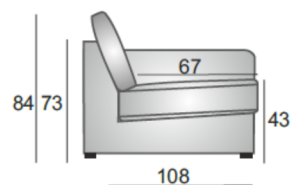

# GENADI HOEKBANK ELEMENTEN

GENADI DIWAN LAR				772	804	870	958
GENADI DIVAN MAX LAR				938	972	1044	1148
GENADI 3 PL/PR				808	838	902	992
GENADI 3 AL				695	718	766	844
GENADI DIWAN R/L				735	762	822	904
GENADI 2,5 PL/PR				720	748	806	886
GENADI 2,5 AL				618	628	682	752
GENADI 1,5 AL				378	392	418	448
GENADI 1,5 MAX AL.				515	530	568	624
GENADI 1 AL				328	338	360	398
GENADI ARM				104	110	124	136
GENADI C				420	438	466	512
GENADI C MAX				816	946	906	999
GENADI STOOL 82x62				202	210	224	246
				CAT 3(60)	CAT 4(70)	CAT 5(80)	ECO LEDER
	INARI	HOPPER	RIBCORD	AMARILLO	TROY	SHADOW	
	ORINOCCO	BOARD	LIVORNO	RANCH	BRIGADIER	KISS	Colorado
	PORTLAND	BREAK	TOUCH	LIBERTY	VALENCIA	BERMUDA	Linen
	SAWANA	HERO	JUKE	TEXAS	PEGASUS	SAPPHIRE	Author
	BALATON	GAPP	SIXTY,PRIME	MELBOURNE		BREST	Tennessee
		PRESTON	PRIME	FIELD		LIVIA	
		MISSOURI	PERRY FLEECE	KAZAR		SEVILLA	
		VERONA	JUPITER	PANAMA S		SIENNA	
		FAST	FAST	MONFORD		IMAGE	
			SEVEN	BAYUR		LISSABON	
			SORRENTO	LEGANES		REPLAY	
			NEVADA	JUST		OAK	
			JAMES				
			FRESH				