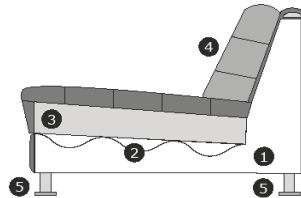

onder voorbehoud van typefouten / afwijkingen in afmeting tot 3% zijn mogelijk 

Divan rond (links of rechts)

(Inclusief 1x rug- 1x lende- 1x sierkussen)

B- 135 cm

H- 82 cm

D- 165 cm

Hoeelement rond

(Inclusief 3x sierkussen)

B- 111 cm

H- 82 cm

D- 111 cm

Hocker half rond

B- 70 cm.

H- 44 cm.

D- 105 cm.

Hocker half steen

B- 70 cm.

H- 44 cm.

D- 105 cm.

Zithoogte/diepte: 44cm / 60cm

Verklaring van doorsnee tekening:

- 1) Romp: Houtvezelplaat, Grenen regels, Hardhout, Hardboard
- 2) Zitvering:
- 3) Zitvulling: Schuim HR3020 + T3030
- 4) Rug+Lenden vulling: Schuim HR2618 + siliconvezels
- 5) Poot mogelijkheden: zwart (plastic)