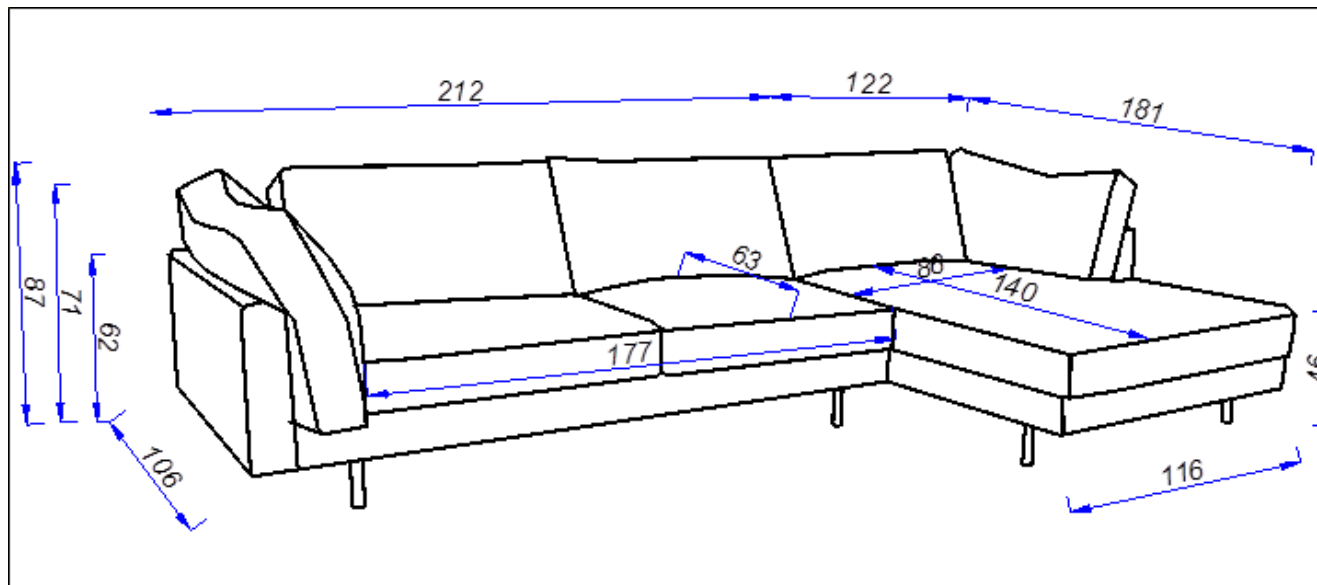

Zitvering: Nosag veren + Polypropyleen 70 g/m²

Rugvering: singels Rugvulling: mix van siliconenvezels en veren.

2,5-zits met 2 armleuningen

B- 247 cm.
H- 87 cm.
D- 106 cm.

2 -zits met 2 armleuningen

B- 227 cm.
H- 87 cm.
D- 106 cm.

1,5-zits met 2 armleuningen

B- 150 cm.
H- 87 cm.
D- 106 cm.

fauteuil

B- 140 cm.
H- 87 cm.
D- 106 cm.

divan links of rechts

B- 122 cm.
H- 87 cm.
D- 181 cm.

3- zits met arm links of rechts

B- 232 cm.
H- 87 cm.
D- 106 cm.

2,5- zits met arm links of rechts

B- 212 cm.
H- 87 cm.
D- 106 cm.

2-zits met arm links of rechts

B- 192 cm.
H- 87 cm.
D- 106 cm.

Zithoogte/diepte: 46/63cm

Verklaring van doorsnee tekening:

- 1) Romp: Houtvezelplaat, Grenen regels, Hardhout, Hardboard
- 2) Zitvering: Nosag veren + Polypropyleen 70 g/m²
- 3) Zitvulling: Koudschuim HR3032 + mix van veren en vezels
- 4) Rugvulling: mix van siliconenvezels en veren.
- 5) Poot mogelijkheden: chroom (metaal) / zwart gelakt