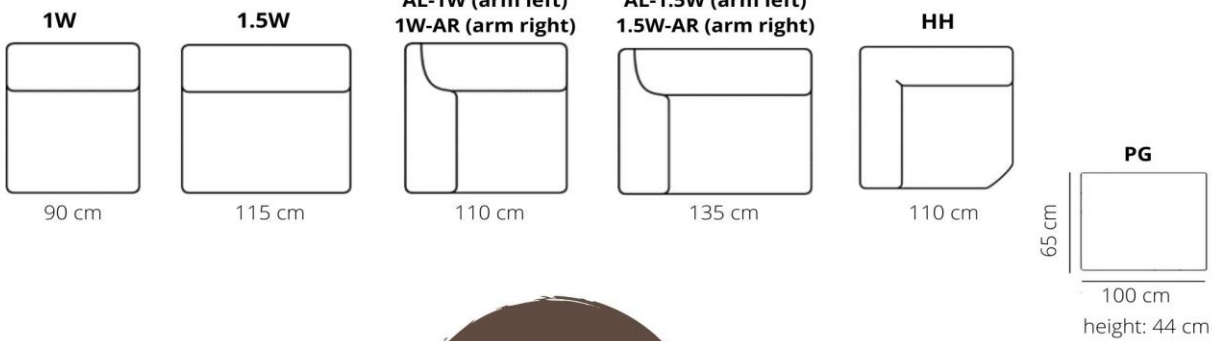

AMARE

1-9-2022

		Leder <u>S</u>	STOF <u>S1</u>	STOF <u>S2</u>	STOF <u>S3</u>
1W		1504	906	980	1068
1,5W		1756	1058	1136	1234
AL/1W of 1W/AR		1934	1136	1234	1356
AL/1,5W of 1,5W/AR		2098	1302	1400	1510
Hoek 90°	HH	2350	1510	1590	2098
Hocker	PG	712	438	502	586
AL-1W-1W-1W-AR		5372	3178	3450	3782

Alle maten zijn bij benadering, technische en stylistische veranderingen voorbehouden! Typefouten voorbehouden!

AMARE

ELEMENTS

HEIGHT: 86 cm
DEPTH: 110 cm
SEAT DEPTH: 62 cm
SEAT HEIGHT: 48 cm
ARM HEIGHT: 70 cm