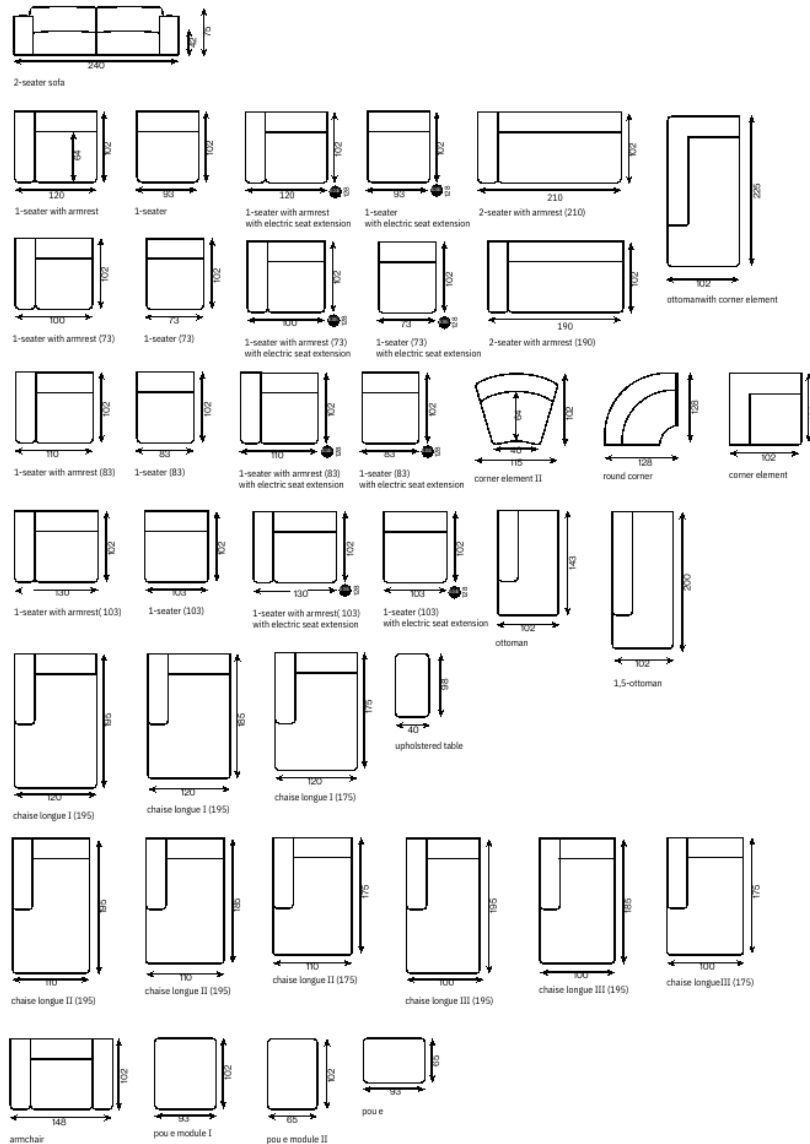

Beschikbare modules

Verfügbare Module · afmetingen / Abmessungen in cm

Vulling / Füllung		
Frame	Houten constructie	Holzkonstruktion
Zitting / Sitz	HR-schuim + golfveren A	HR-Schaum + Wellenfedern A
Rugleuning / Rückenlehne	VP-schuim	VP-Schaum

Alle hoeken en modules zijn beschikbaar in links- of rechtsgerichte uitvoering. Afbeeldingen tonen de linkse uitvoering.

Alle Ecken und Module sind in links- oder rechtsgerichteter Ausführung erhältlich. Abbildungen zeigen die linke Ausführung.