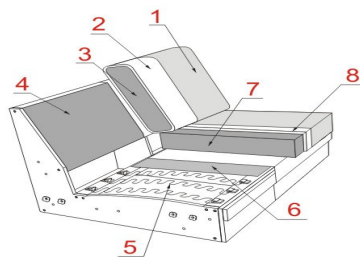

ASCOLI PLUS

Produktinformatie

verwerkte materialen

- ROMP** : Verlijmd massiefhouten romp;
- ZIT** : Nosag: Var 1: HR (Schuim HR 35kg/m3); Diolenwattenafdeklaag; Var 2: HR PREMIUM (Schuim HR Premium 55kg/m3); Diolenwattenafdeklaag;
- RUG** : Rugkussen (Schuim HR 30kg/m3 + Dons); Diolenwattenafdeklaag;
- POTEN** : Kunststof;