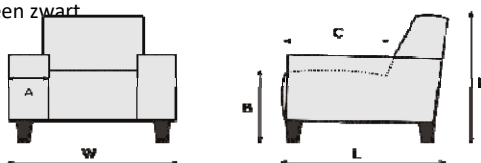

Let op!

A = Laut Typenplan
B = 42 cm
C = 59 cm
H = 82 cm
L = 106 cm