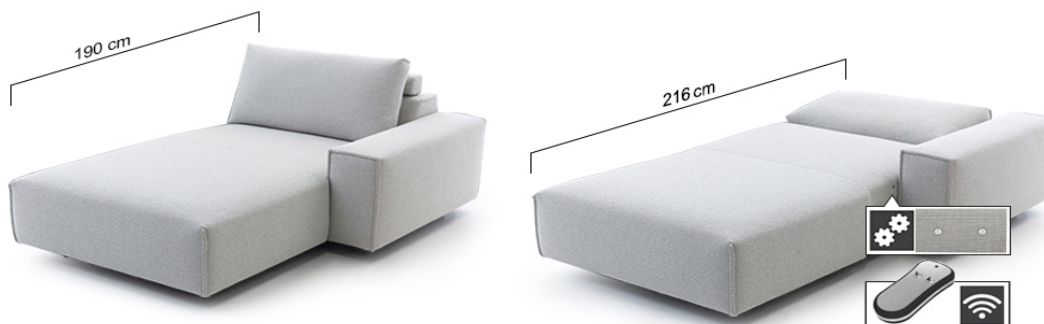

Let op!

Voor elementen met motoren is het mogelijk om een accu tegen meerprijs te bestellen. Let op! Bij opstellingen met meerdere elementen met elektrische functie dient per functie een accu besteld te worden.

Belangrijk! Lage laadtoestand wordt aangegeven door een geluidssignaal.

Let op! Bij modellen met elektrische relaxfunctie m.motor adviseert de fabrikant de motor maximaal 2 minuten continue te belasten om daarna 18 min te pauzeren (voorschrift fabrikant motor).

Elementen met platte:

* HPL-platte - HPL1 in prijs; HPL2 **tegen meerprijs**; Karakteristieke kenmerken van de gebruikte HPL-platen: slagvastheid, vlekbestendigheid, gemakkelijk schoon te maken, waterdicht, temperatuurbestendigheid.

* Massief eiken **tegen meerprijs**; Massief eiken is een natuurproduct. Kleine noesten en natuurlijke verkleuringen zijn acceptabel en vormen geen reden voor een klacht.

Eindvoetbank laag 60 links/rechts m.platte (type 701160NAB / 701360NAB);Tussenelement laag, 60 cm m.platte (type 701060NAB)