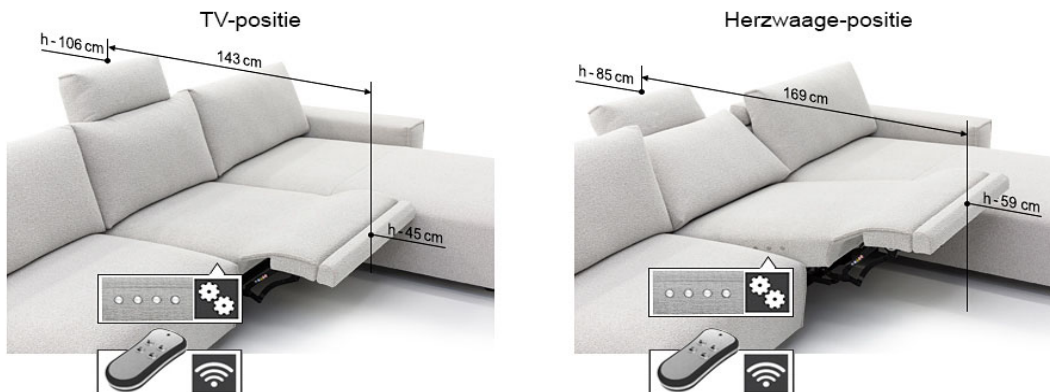

Relaxfunctie 2M

Dit model heeft een optionele relaxfunctie met 2 motoren.

De eerste motor wordt gebruikt voor de zogenaamde TV-stand, waarbij de voetsteun ongeveer 45 cm omhoog gaat. De tweede motor wordt gebruikt voor de zogenaamde herzwaage-positie, waarbij de rugleuning sterk naar achteren kantelt en de voetensteun tot een hoogte van ongeveer 59 cm stijgt. Dit is een rustpositie waarin de voeten en benen hoger zijn dan het hart.

Let op! Om de relaxfunctie beter te benutten, raden wij aan om altijd de hoofdsteun te bestellen voor de elementen met relaxfunctie met motor.

Belangrijk: De relaxfunctie met motor vereist een wandafstand van ca. 16 cm (gemeten vanaf de hoofdsteun).

Relax- bedfunctie met longchair

Bij de longchair met relaxfunctie gaat de rugleuning achterover en komt het zitgedeelte ca. 25 cm naar voren.