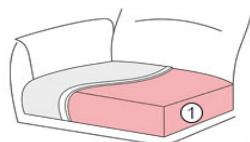

ASCOLI PLUS

Produktinformatie

De elementen kunnen enkel in dezelfde kleur en dezelfde stof gemaakt worden (Uni), afwijkende kleur-, stofcombinaties zijn niet mogelijk.

Stoffeerwijze : Vaste stoffering met een nonchalante uitstraling - ploovorming is niet te vermijden c.q. productgebonden.

Losse rugkussen. Type met relax worden standaard geleverd met vast bevestigde rugkussens.

In dit model is er alleen de Engelse naad mogelijk.

Contrast naad is niet mogelijk.

Zitcomfort soorten:

HR als standaard

HR PREMIUM als optie tegen meerprijs

HR

① Schaum HR 35kg/m3