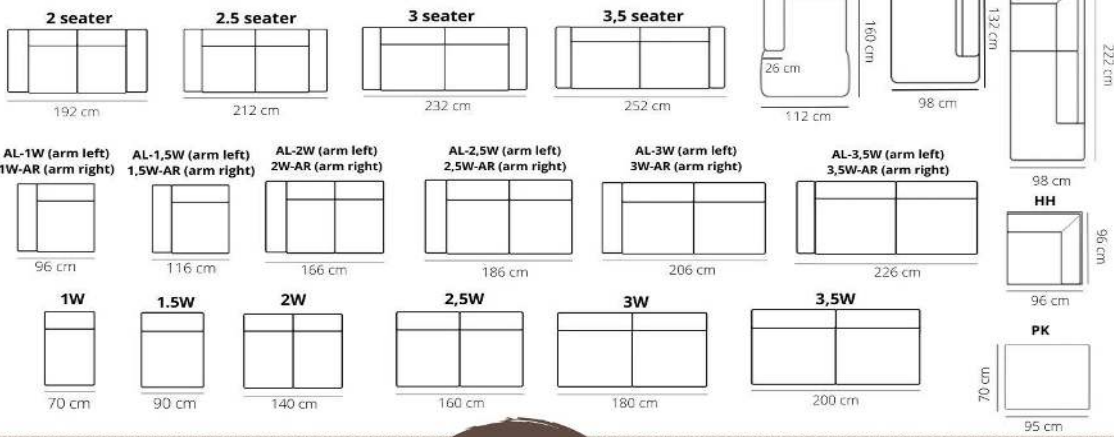

STRATOS-STERLING-SILVER-SULLIVAN

*Renegade Mustard

		LEDER <u>D</u>	LEDER <u>R</u>	LEDER <u>S</u>	STOF <u>S1</u>	L60 STOF <u>S2</u>	STOF <u>S3</u>
2 zits		1.832	2.032	2.230	1.236	1.362	1832
2½ zits		1.980	2.172	2.394	1.326	1.436	1980
3 zits		2.106	2.306	2.552	1.500	1.636	2106
3½ zits		2.230	2.452	2.700	1.608	1.734	2230
1 zits met 1 arm		1.034	1.080	1.152	774	818	1.034
1½ zits met 1 arm		1.194	1.250	1.330	902	948	1.194
2 zits met 1 arm		1.584	1.734	1.908	1.140	1.178	1584
2½ zits met 1 arm		1.698	1.844	2.058	1.228	1.250	1698
3 zits met 1 arm		1.858	2.032	2.230	1.400	1.438	1858
3½ zits met 1 arm		1.980	2.152	2.380	1.510	1.534	1980
1 zits zonder armen	1W	864	900	950	666	696	864
1½ zits zonder armen	1,5W	1.032	1.074	1.136	796	830	1.032
2 zits zonder armen	2W	1.436	1.584	1.744	1.086	1.116	1436
2½ zits zonder armen	2,5W	1.574	1.696	1.900	1.178	1.200	1574
3 zits zonder armen	3W	1.734	1.882	2.066	1.352	1.390	1734
3½ zits zonder armen	3,5W	1.858	2.006	2.216	1.460	1.486	1858
haakse hoek	HH	1.038	1.114	1.236	744	832	1038
longchair + arm	LG	1.530	1.656	1.810	1.154	1.236	1530
open eiland	OE	1.948	2.120	2.344	1.436	1.478	1948
open eiland klein	OEK	1.418	1.466	1.540	1.106	1.148	1418
hocker	PK	668	716	774	542	590	668
2½ zits / open eiland		3.646	3.964	4.402	2.664	2.728	3646

***Sofatable S Straight 658
92x55x40

*** Verkrijgbaar in de kleuren Black en Cacao, Brut

Let op!! De zijkanten van de elementen moeten afgestoffeerd worden wanneer de table tussen de elementen komt te staan.

Alle maten zijn bij benadering, technische en stylistische veranderingen voorbehouden! Typefouten voorbehouden!

STRATOS-STERLING-SILVER-SULLIVAN

ELEMENTS

STITCHING

pinched seam

LEGS

NNA black or metal look

HEIGHT: 82 cm
DEPTH: 95 cm
SEAT DEPTH: 58 cm
SEAT HEIGHT: 47 cm
ARM HEIGHT: 65 cm