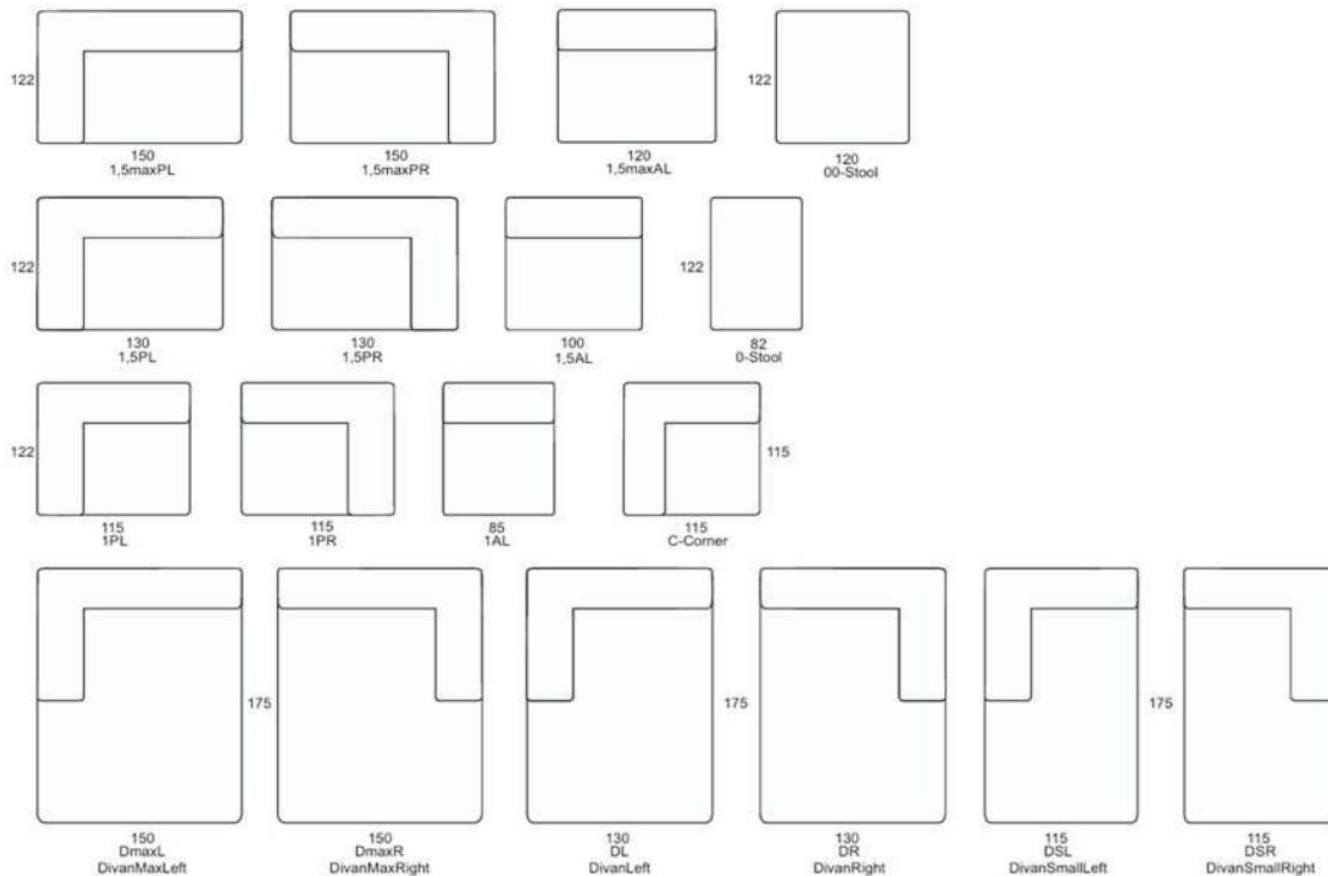

Alle maten zijn in centimeters. Wijzigingen in afmetingen en specificaties voorbehouden.

Prijsinformatie

Alle prijzen zijn **excl. BTW** en onder voorbehoud van wijzigingen. Vraag uw verkoper naar de actuele stofcollectie en leveringstermijnen. Prijscategorie is afhankelijk van gekozen stofgroep.