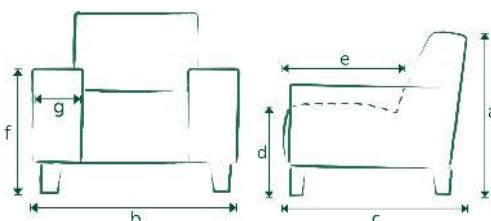

NICK 01-03 2025

ROMP: Massief hout; Spaanplaat; Karton

ZIT: Nozag; Koudschuim; Diolenwatten

RUG: Elastische singels; Polyether

POTEN: Standaard houten poot (koloniaal)

STOFFERING: Standaard uitvoering zonder contrast stiksel en een Buffelo 169 bies

CONTRAST STIKSEL MOGELIJK: Ja

MATEN: A=89 / B=70 / C=80 / D=48 / E=49 / F=61 / G=10

	Stof								Leer		Opties
	A	B	C	D	E	F	G	H	Toledo	Kenia	Bonelle
1 Zits											
	347	364	381	398	415	432	449	466	670	755	30
2 Zits											
 B=130	534	560	585	611	636	662	687	713	1019	1146	60
2.5 Zits											
 B=155	578	606	633	660	687	714	742	769	1095	1231	60
3 Zits											
 B=188	657	687	718	748	779	810	840	871	1238	1391	60

Let op!

Pictogrammen zijn ter verduidelijking en niet gelijk aan exacte uitvoering.

Aangegeven maten kunnen afwijken vanwege verschillende productieseries ± 5 cm.

Bij het samenstellen van elementen; noteren van voorstaand links naar rechts.