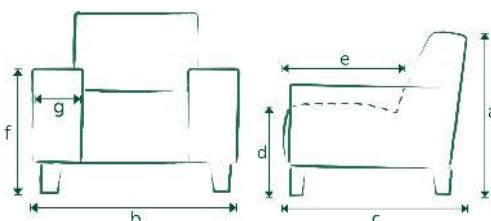

ENZO 01-03-2025

ROMP: Massief hout; Spaanplaat; Karton

ZIT: Nozag; Polyether; Diolenwatten

RUG: Elastische singels; Polyether

POTEN: Standaard houten poot (koloniaal)

STOFFERING: Standaard uitvoering zonder contrast stiksel

CONTRAST STIKSEL MOGELIJK: Ja

MATEN: A=90 / B=78 / C=80 / D=45 / E=50 / F=67 / G=14

	Stof								Leer		Opties
	A	B	C	D	E	F	G	H	Toledo	Kenia	Bonelle
1 Zits											
	303	320	337	354	371	388	405	422	626	711	30

Let op!

Pictogrammen zijn ter verduidelijking en niet gelijk aan exacte uitvoering.

Aangegeven maten kunnen afwijken vanwege verschillende productieseries ± 5 cm.

Bij het samenstellen van elementen; noteren van voorstaand links naar rechts.