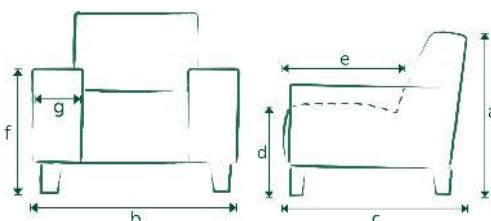

EDDIE 01-03-2025

ROMP: Massief hout; Spaanplaat; Karton

ZIT: Nozag; Polyether; Diolenwatten

RUG: Elastische singels; Polyether

POTEN: Standaard houten poot (koloniaal)

STOFFERING: Standaard uitvoering zonder contrast stiksel

CONTRAST STIKSEL MOGELIJK: Ja

MATEN: A=90 / B=78 / C=80 / D=45 / E=50 / F=67 / G=14

	Stof								Leer	
	A	B	C	D	E	F	G	H	Toledo	Kenia
1 Zits										
	303	320	337	354	371	388	405	422	626	711

Let op!

Pictogrammen zijn ter verduidelijking en niet gelijk aan exacte uitvoering.

Aangegeven maten kunnen afwijken vanwege verschillende productieseries ± 5 cm.

Bij het samenstellen van elementen; noteren van voorstaand links naar rechts.