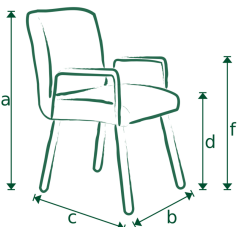

# MEES 01-03-2025

ROMP: Massief hout; Spaanplaat

ZIT: Plaat; Polyether; Diolenwatten

RUG: Elastische singels; Polyether

POTEN: Standaard zwart gepoedercoat

STOFFERING: Standaard uitvoering zonder contrast stiksel

CONTRAST STIKSEL MOGELIJK: Nee

MATEN: A=95 / B=55 / C=68 / D=48 / E=46 / F=70

	Stof								Leer		Opties	
	A	B	C	D	E	F	G	H	Toledo	Kenia	Wiel	Skate-wheel
<b>Stoel zonder arm</b>												
	182	189	196	203	210	216	223	230	312	346	12	30
<b>Stoel met arm</b>												
	218	228	238	249	259	269	279	289	412	463	12	30

Let op!

Pictogrammen zijn ter verduidelijking en niet gelijk aan exacte uitvoering.

Aangegeven maten kunnen afwijken vanwege verschillende productieseries  $\pm 5$ cm.

Bij het samenstellen van elementen; noteren van voorstaand links naar rechts.