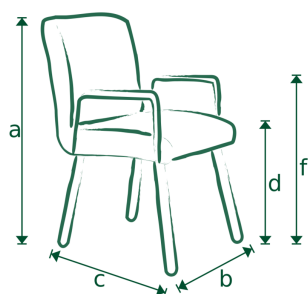

STELLA VAST EN DRAAIBAAR

A=87 / B=58 / C=58 / D=51 / E=45 / F=67

Stoel zonder arm

B=51

Stoel met arm

B=59,5