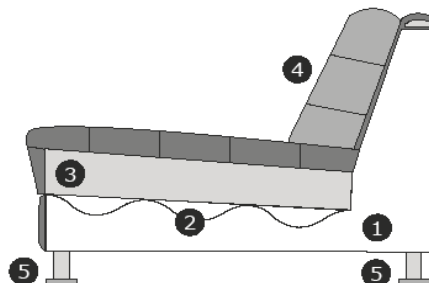

onder voorbehoud van typefouten / afwijkingen in afmeting tot 3% zijn mogelijk

Longchair links of rechts

B- 105 cm.
H- 79 cm.
D- 220 cm.

Divan links oder rechts

B- 145 cm.
H- 79 cm.
D- 160 cm.

hoekdeel

B- 108 cm.
H- 79 cm.
D- 108 cm.

Hocker ± 95x110 cm.

B- 95 cm.
H- 45 cm.
D- 110 cm.

Hocker ± 55x110 cm.

B- 55 cm.
H- 45 cm.
D- 110 cm.

Loungezit met 1 arm links of rechts

B- 150 cm
H- 79 cm.
D- 110 cm.

Zithoogte/diepte: ± 45/70 cm.

Armhoogte/Breedte: ± 60/30 cm.

Model is standaard door gestoffeerd en verbinding d.m.v. z.g. krokodillen.

Verklaring van doorsnee tekening:

- 1) Romp: Houtvezelplaat, Grenen regels, Hardhout, Hardboard
- 2) Zitvering: Nosag veren
- 3) Zitvulling: HR3032 schuim afgedekt door veren en siliconenvezels.
- 4) Rugvulling: Hardboard. Rugvulling: met veren en siliconenvezels
- 5) Poot mogelijkheden: zwart (plastic)