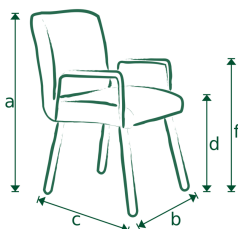

RAVI

ROMP: Massief hout; Spaanplaat; Karton

ZIT: Plaat; Polyether; Diolenwatten

RUG: Elastische singels; Polyether

POTEN: Standaard RVS; Industrieel metaal (roh-stahl) of zwart gepoedercoat optioneel

STOFFERING: Standaard uitvoering zonder contrast stiksel

CONTRAST STIKSEL MOGELIJK: Ja

MATEN: A=92 / B=46 / C=55 / D=46 / E=42

MOKANA

	Stof						Leer			Opties	
	B	C	D	F	G	H	Hermes	Toledo	Kenia	Wiel	Skate-wheel
Stoel zonder arm											
	131	136	142	152	157	162	213	221	238	10	20

Let op!

Pictogrammen zijn ter verduidelijking en niet gelijk aan exacte uitvoering.

Aangegeven maten kunnen afwijken vanwege verschillende productieseries \pm 5cm.

Bij het samenstellen van elementen; noteren van voorstaand links naar rechts.