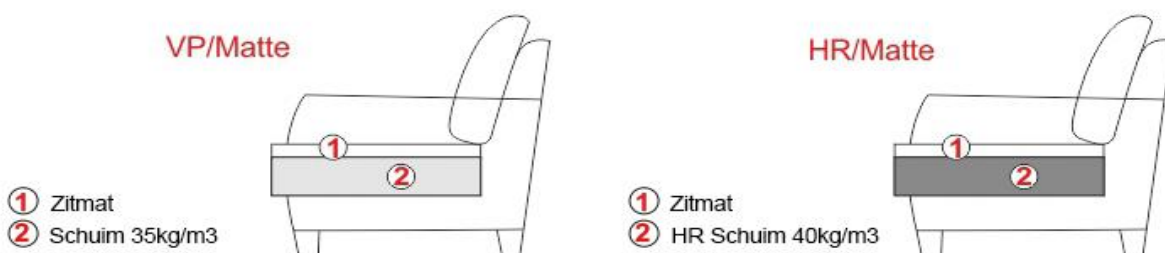

Zitcomfort soorten:

- VP/Matte als standaard
- HR/Matte als variant tegen meerprijs

Poten

Pootmogelijkheden:

Metalen poten (MF)

Houten poten (HF)

Twee zithoogtes:

ZH=46 cm; MF1; HF1; Poothoogte h-13 cm

NL PRIJSLIJST MANSFIELD			
Artikel code	4566 2AL-Sp.Gr-2,5AR	4567 2,5AL-Sp.Gr-2AR	
OMSCHRIJVING	2 zits arm links + Hoekelement groot + 2,5 zits arm rechts	2,5 zits arm links + Hoekelement groot + 2 zits arm rechts	
BREEDTE (W)	281 cm	301 cm	
DIEPTE (L)	301 cm	281 cm	
HOOGTE (H)	76 cm	76 cm	
ZITHOOGTE (B) & ZITDIEPTE (C)	46 cm & 58 cm	46 cm & 58 cm	
QBM	3.25 qbm	3.25 qbm	
ILOSC STOPEK	Ozd.: 0	Ozd.: 0	
Stof	EUR	EUR	
2	1.912	1.912	
3	1.973	1.973	
4	2.072	2.072	
5	2.160	2.160	
6	2.222	2.222	
7	2.402	2.398	
8	2.561	2.552	
9	2.748	2.741	
Leer	EUR	EUR	
W1	3.166	3.166	
W2	3.276	3.276	
WM/W9/RET	3.604	3.604	
WR/W10/W11	3.674	3.674	
Meerprijs	EUR	EUR	
HR/MATTE	66	66	