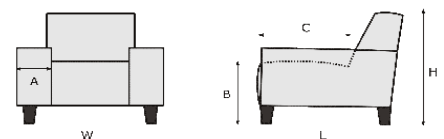

ZH=48 cm; MF2; HF2; Poothoogte h-15 cm

MF

HF

Leverbare houtkleuren:

Bij dit model zijn de poten niet voorgemonteerd, om transportschade te voorkomen, deze dienen nog gemonteerd te worden.

Bij dit model wordt een haaksysteem gebruikt.

Sierkussens zijn los bij te bestellen.

Let op!

De pictogrammen zijn voor verduidelijking en niet exact gelijk aan de werkelijke uitvoering.

Bij de aangegeven maten kunnen afwijkingen ontstaan (+/- 5cm).

Bij het sammenstellen van de modellen; noteren van links naar rechts (voorstaand).

A = 27 cm

B = 46 cm; h-13 cm

C = 58 cm

H = 76 cm

L = 96 cm

NL PRIJSLIJST MANSFIELD						
	1002 1ALR	2001 2AL	2003 2AR	2002 2ALR	2501 2,5AL	2503 2,5AR
Artikel code						
OMSCHRIJVING	Fauteuil	2 zits arm links	2 zits arm rechts	2 zitsbank	2,5 zits arm links	2,5 zits arm rechts
BREEDTE (W)	98 cm	167 cm	167 cm	194 cm	187 cm	187 cm
DIEPTE (L)	96 cm	96 cm	96 cm	96 cm	96 cm	96 cm
HOOGTE (H)	76 cm	76 cm	76 cm	76 cm	76 cm	76 cm
ZITHOOGTE (B) & ZITDIEPTE (C)	46 cm & 58 cm	46 cm & 58 cm	46 cm & 58 cm	46 cm & 58 cm	46 cm & 58 cm	46 cm & 58 cm
QBM	0.66 qbm	1.11 qbm	1.11 qbm	1.29 qbm	1.24 qbm	1.24 qbm
ILOSC STOPEK	Ozd.: 0	Ozd.: 0	Ozd.: 0	Ozd.: 0	Ozd.: 0	Ozd.: 0
Stof	EUR	EUR	EUR	EUR	EUR	EUR
2	510	647	647	768	691	691
3	528	669	669	794	713	713
4	561	704	704	840	752	752
5	583	735	735	876	785	785
6	601	757	757	904	810	810
7	638	810	810	964	893	893
8	680	862	862	1.027	955	955
9	730	926	926	1.102	1.032	1.032
Leer	EUR	EUR	EUR	EUR	EUR	EUR
W1	873	1.093	1.093	1.309	1.162	1.162
W2	906	1.133	1.133	1.357	1.201	1.201
WM/W9/RET	1.001	1.250	1.250	1.498	1.324	1.324
WR/W10/W11	1.021	1.274	1.274	1.527	1.351	1.351
Meerprijs	EUR	EUR	EUR	EUR	EUR	EUR
HR/MATTE	11	22	22	22	26	26