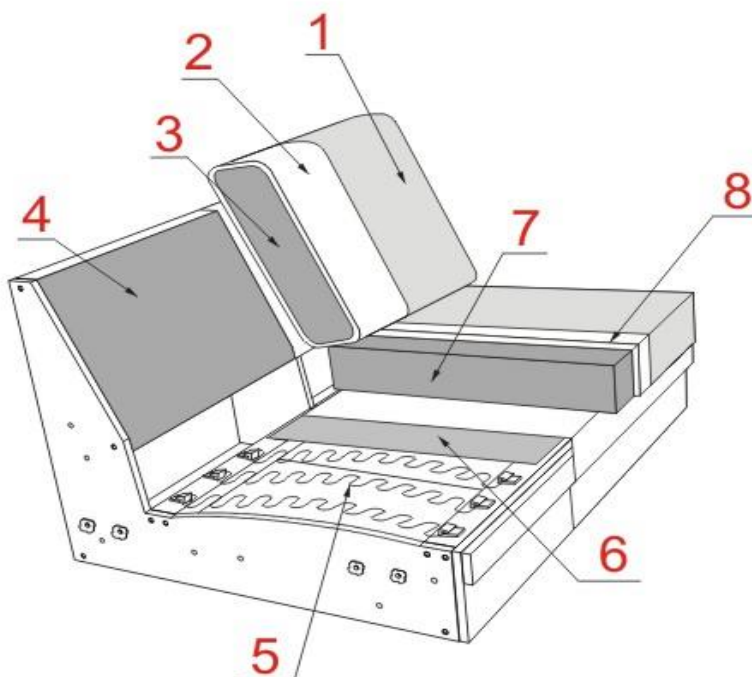

MANSFIELD

Produktinformatie

verwerkte materialen

ROMP	: Verlijmd massiefhouten romp; Meubelplaat; Beaverboard; Multiplex; Karton;
ZIT	: Nosagveren; Variant 1 - Schuim 35kg/m ³ + Zitmat (Schuim+Siliconen); Variant 2 - Schuim HR 40kg/m ³ + Zitmat (Schuim+Siliconen); Diolenwattenafdeklaag;
RUG	: Schuim 25kg/m ³ ; Diolenwattenafdeklaag;
POTEN	: Metaal; Hout;

NL PRIJSLIJST MANSFIELD			
Artikel code	4566 2AL-Sp.Gr-2,5AR	4567 2,5AL-Sp.Gr-2AR	
OMSCHRIJVING	2 zits arm links + Hoekelement groot + 2,5 zits arm rechts	2,5 zits arm links + Hoekelement groot + 2 zits arm rechts	
BREEDTE (W)	281 cm	301 cm	
DIEPTE (L)	301 cm	281 cm	
HOOGTE (H)	76 cm	76 cm	
ZITHOOGTE (B) & ZITDIEPTE (C)	46 cm & 58 cm	46 cm & 58 cm	
QBM	3.25 qbm	3.25 qbm	
ILOSC STOPEK	Ozd.: 0	Ozd.: 0	
Stof	EUR	EUR	
2	1.912	1.912	
3	1.973	1.973	
4	2.072	2.072	
5	2.160	2.160	
6	2.222	2.222	
7	2.402	2.398	
8	2.561	2.552	
9	2.748	2.741	
Leer	EUR	EUR	
W1	3.166	3.166	
W2	3.276	3.276	
WM/W9/RET	3.604	3.604	
WR/W10/W11	3.674	3.674	
Meerprijs	EUR	EUR	
HR/MATTE	66	66	