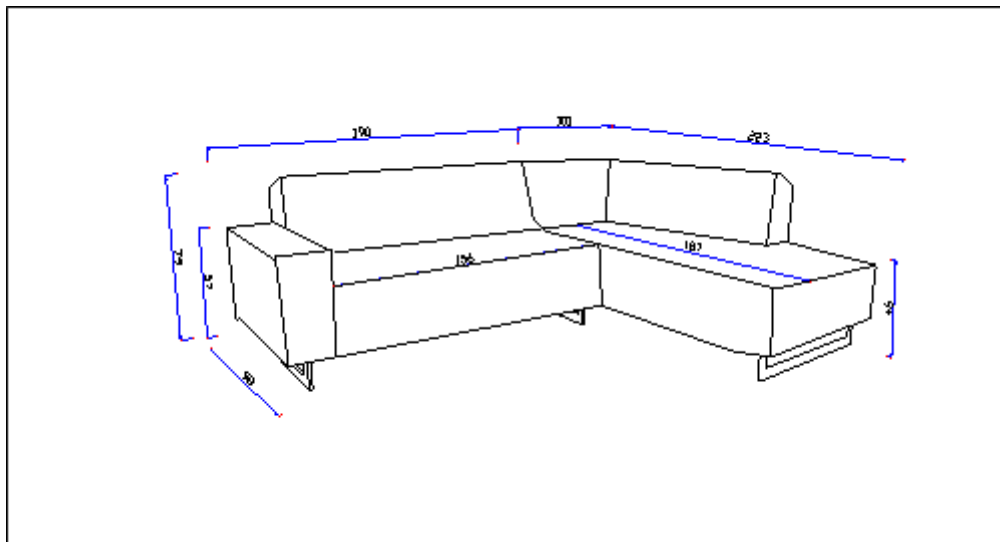

B- 95 cm.  
H- 79 cm.  
D- 95 cm.

1,5-zits zonder arm

B- 80 cm.  
H- 79 cm.  
D- 98 cm.

1,5-zits / loveseat

B- 136 cm.  
H- 79 cm.  
D- 98 cm.

2-zits  
 B- 198 cm  
 H- 79 cm  
 D- 98 cm

2,5-zits  
 B- 218 cm  
 H- 79 cm  
 D- 98 cm

3-zits  
 B- 238 cm  
 H- 79 cm  
 D- 98 cm

Hocker ± 80x80cm.  
 B- 80 cm.  
 H- 46 cm.  
 D- 80 cm.

Hocker ± 57x57cm.  
 B- 57 cm.  
 H- 46 cm.  
 D- 57 cm.

Verklaring van doorsnee tekening:

- 1) Romp: Houtvezelplaat, Grenen regels, Hardhout, Hardboard
- 2) Zitvering: Nosag veren
- 3) Zitvulling: HR3032 afgedekt met veren en siliconenvezels en dacron 300 g/m<sup>2</sup>.
- 4) Rugvulling: mix van siliconenvezels en veren met dacron 300 g/m<sup>2</sup>
- 5) Poot mogelijkheden: blank (metaal)