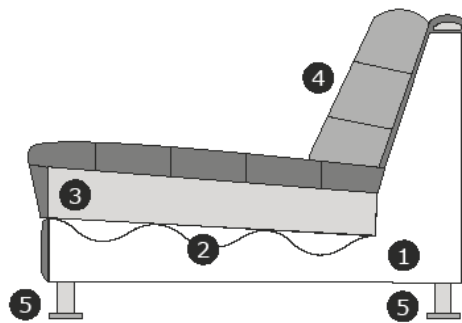

B- 210 cm  
H- 79 cm  
D- 98 cm

Longchair L of R

B- 107 cm  
H- 79 cm  
D- 223 cm

Divan L of R

B- 101 cm  
H- 79 cm  
D- 157 cm

Ottomaan L of R

B- 159 cm  
H- 79 cm  
D- 98 cm

Hoek

B- 95 cm.  
H- 79 cm.  
D- 95 cm.

1,5-zits zonder arm

B- 80 cm.  
H- 79 cm.  
D- 98 cm.

1,5-zits / loveseat

B- 136 cm.  
H- 79 cm.  
D- 98 cm.

2-zits  
 B- 198 cm  
 H- 79 cm  
 D- 98 cm

2,5-zits  
 B- 218 cm  
 H- 79 cm  
 D- 98 cm

3-zits  
 B- 238 cm  
 H- 79 cm  
 D- 98 cm

Hocker ± 80x80cm.  
 B- 80 cm.  
 H- 46 cm.  
 D- 80 cm.

Hocker ± 57x57cm.  
 B- 57 cm.  
 H- 46 cm.  
 D- 57 cm.

Verklaring van doorsnee tekening:

- 1) Romp: Houtvezelplaat, Grenen regels, Hardhout, Hardboard
- 2) Zitvering: Nosag veren
- 3) Zitvulling: HR3032 afgedekt met veren en siliconenvezels en dacron 300 g/m<sup>2</sup>.
- 4) Rugvulling: mix van siliconenvezels en veren met dacron 300 g/m<sup>2</sup>
- 5) Poot mogelijkheden: blank (metaal)