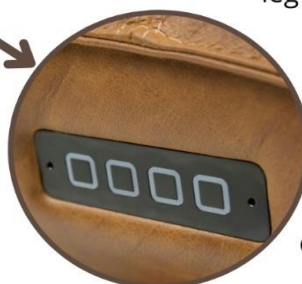

## Alhambra- Alicante

1-7-2021

	MATEN (bxhxd)	EURO			STOF <u>CAT.1</u>	2 <u>L60</u> STOF <u>CAT.2</u>
		LEDER <u>D</u>	LEDER <u>R</u>	LEDER <u>S</u>		
Relax fauteuil in 0-stand	83 x 120 x 85	2.099	2.199	2.299	1.889	1.999
in lig-stand	diepte: 172 cm					
hoofdkussen relax fauteuil ca. 36x22 cm		94	122	138	46	56
Optie tilt mechaniek, incl 3e motor, meerprijs				200		

met oplaadbare accu en dubbele motor voor  
separate bediening rug- en relaxgedeelte  
hoofdsteun handmatig verstelbaar in meerdere standen

ALHAMBRA

Let op: Door het gebruik van verschillende mallen kunnen stiknaden van modellen in stof afwijkend zijn t.o.v de stiknaden van dezelfde modellen in leer  
Alle maten zijn bij benadering, technische en stylistische veranderingen voorbehouden! Typefouten voorbehouden!

# ALHAMBRA - ALICANTE

armrest only available in black

leg only available in black

controlpanel in black

HEIGHT: 120 cm  
 DEPTH: 85 cm  
 DEPTH FLAT POSITION: 172 cm  
 WIDTH: 83 cm  
 SEAT DEPTH: 51 cm  
 SEAT HEIGHT: 47 cm  
 ARM HEIGHT: 64-69 cm