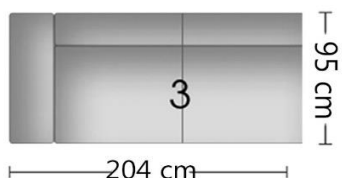

ASPEN

01-10-2017

2

ASPEN

	LEDER <u>D</u>	LEDER <u>E</u>	LEDER <u>N</u>	LEDER <u>R</u>	LEDER <u>S</u>	LEDER <u>X</u>	STOF <u>CAT.1</u>	L.60 STOF <u>CAT.2</u>
2 zits	1.376	1.276	1.388	1.498	1.650	1.778	910	998
2½ zits	1.456	1.348	1.490	1.598	1.770	1.898	970	1.058
3 zits	1.538	1.430	1.578	1.698	1.890	1.998	1.098	1.198
3½ zits	1.658	1.558	1.698	1.838	2.038	2.158	1.198	1.298
2 zits met 1 arm	1.188	1.106	1.196	1.292	1.406	1.512	770	822
2½ zits met 1 arm	1.268	1.178	1.298	1.392	1.526	1.632	830	882
3 zits met 1 arm	1.350	1.260	1.386	1.492	1.646	1.732	958	1.022
haakse hoek 90° HH	852	788	862	922	1.048	1.130	612	686
open eiland OE	1.566	1.452	1.588	1.694	1.922	2.072	1.138	1.176
hocker	514	488	524	552	594	634	416	454

pootjes black of alu

Let op: Door het gebruik van verschillende mallen kunnen stiknaden van modellen in stof afwijkend zijn t.o.v de stiknaden van dezelfde modellen in leer
Alle maten zijn bij benadering, technische en stylistische veranderingen voorbehouden! Typfouten voorbehouden!

ASPEN

2 ARMS

1 ARM (AL or AR)

seatheight: 45 cm
seatdepth: 60 cm

RECAMIERE

CORNER 90°

HOCKER