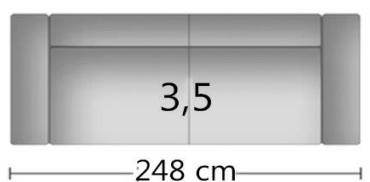

ASPEN

01-10-2017

2

ASPEN

	LEDER <u>D</u>	LEDER <u>E</u>	LEDER <u>N</u>	LEDER <u>R</u>	LEDER <u>S</u>	LEDER <u>X</u>	STOF <u>CAT.1</u>	L.60 STOF <u>CAT.2</u>
2 zits	1.376	1.276	1.388	1.498	1.650	1.778	910	998
2½ zits	1.456	1.348	1.490	1.598	1.770	1.898	970	1.058
3 zits	1.538	1.430	1.578	1.698	1.890	1.998	1.098	1.198
3½ zits	1.658	1.558	1.698	1.838	2.038	2.158	1.198	1.298
2 zits met 1 arm	1.188	1.106	1.196	1.292	1.406	1.512	770	822
2½ zits met 1 arm	1.268	1.178	1.298	1.392	1.526	1.632	830	882
3 zits met 1 arm	1.350	1.260	1.386	1.492	1.646	1.732	958	1.022
haakse hoek 90° HH	852	788	862	922	1.048	1.130	612	686
open eiland OE	1.566	1.452	1.588	1.694	1.922	2.072	1.138	1.176
hocker	514	488	524	552	594	634	416	454

ASPEN

2 ARMS

1 ARM (AL or AR)

seatheight: 45 cm
seatdepth: 60 cm

RECAMIERE

CORNER 90°

HOCKER