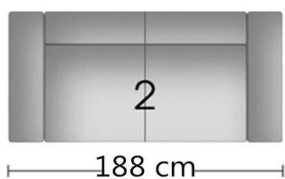

ASPEN

01-10-2017

2

ASPEN

	LEDER <u>D</u>	LEDER <u>E</u>	LEDER <u>N</u>	LEDER <u>R</u>	LEDER <u>S</u>	LEDER <u>X</u>	STOF <u>CAT.1</u>	L.60 STOF <u>CAT.2</u>
2 zits	1.376	1.276	1.388	1.498	1.650	1.778	910	998
2½ zits	1.456	1.348	1.490	1.598	1.770	1.898	970	1.058
3 zits	1.538	1.430	1.578	1.698	1.890	1.998	1.098	1.198
3½ zits	1.658	1.558	1.698	1.838	2.038	2.158	1.198	1.298
2 zits met 1 arm	1.188	1.106	1.196	1.292	1.406	1.512	770	822
2½ zits met 1 arm	1.268	1.178	1.298	1.392	1.526	1.632	830	882
3 zits met 1 arm	1.350	1.260	1.386	1.492	1.646	1.732	958	1.022
haakse hoek 90° HH	852	788	862	922	1.048	1.130	612	686
open eiland OE	1.566	1.452	1.588	1.694	1.922	2.072	1.138	1.176
hocker	514	488	524	552	594	634	416	454

ASPEN

2 ARMS

1 ARM (AL or AR)

seatheight: 45 cm
seatdepth: 60 cm

RECAMIERE

CORNER 90°

HOCKER