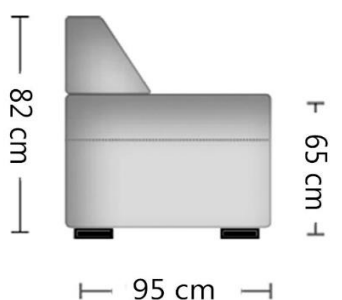

ASPEN

01-10-2017

2

ASPEN

	LEDER <u>D</u>	LEDER <u>E</u>	LEDER <u>N</u>	LEDER <u>R</u>	LEDER <u>S</u>	LEDER <u>X</u>	STOF <u>CAT.1</u>	L.60 STOF <u>CAT.2</u>
2 zits	1.376	1.276	1.388	1.498	1.650	1.778	910	998
2½ zits	1.456	1.348	1.490	1.598	1.770	1.898	970	1.058
3 zits	1.538	1.430	1.578	1.698	1.890	1.998	1.098	1.198
3½ zits	1.658	1.558	1.698	1.838	2.038	2.158	1.198	1.298
2 zits met 1 arm	1.188	1.106	1.196	1.292	1.406	1.512	770	822
2½ zits met 1 arm	1.268	1.178	1.298	1.392	1.526	1.632	830	882
3 zits met 1 arm	1.350	1.260	1.386	1.492	1.646	1.732	958	1.022
haakse hoek 90° HH	852	788	862	922	1.048	1.130	612	686
open eiland OE	1.566	1.452	1.588	1.694	1.922	2.072	1.138	1.176
hocker	514	488	524	552	594	634	416	454

ASPEN

2 ARMS

1 ARM (AL or AR)

seatheight: 45 cm
seatdepth: 60 cm

RECAMIERE

CORNER 90°

HOCKER