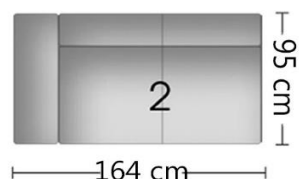

ASPEN

01-10-2017

2

ASPEN

	LEDER <u>D</u>	LEDER <u>E</u>	LEDER <u>N</u>	LEDER <u>R</u>	LEDER <u>S</u>	LEDER <u>X</u>	STOF <u>CAT.1</u>	L.60 STOF <u>CAT.2</u>
2 zits	1.376	1.276	1.388	1.498	1.650	1.778	910	998
2½ zits	1.456	1.348	1.490	1.598	1.770	1.898	970	1.058
3 zits	1.538	1.430	1.578	1.698	1.890	1.998	1.098	1.198
3½ zits	1.658	1.558	1.698	1.838	2.038	2.158	1.198	1.298
2 zits met 1 arm	1.188	1.106	1.196	1.292	1.406	1.512	770	822
2½ zits met 1 arm	1.268	1.178	1.298	1.392	1.526	1.632	830	882
3 zits met 1 arm	1.350	1.260	1.386	1.492	1.646	1.732	958	1.022
haakse hoek 90° HH	852	788	862	922	1.048	1.130	612	686
open eiland OE	1.566	1.452	1.588	1.694	1.922	2.072	1.138	1.176
hocker	514	488	524	552	594	634	416	454

pootjes black of alu

Let op: Door het gebruik van verschillende mallen kunnen stiknaden van modellen in stof afwijkend zijn t.o.v de stiknaden van dezelfde modellen in leer
Alle maten zijn bij benadering, technische en stylistische veranderingen voorbehouden! Typfouten voorbehouden!

ASPEN

2 ARMS

1 ARM (AL or AR)

seatheight: 45 cm
seatdepth: 60 cm

RECAMIERE

CORNER 90°

HOCKER