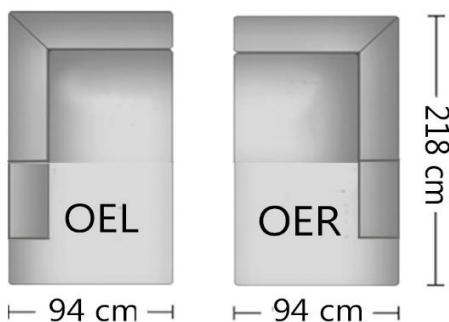

ASPEN

01-10-2017

2

ASPEN

	LEDER <u>D</u>	LEDER <u>E</u>	LEDER <u>N</u>	LEDER <u>R</u>	LEDER <u>S</u>	LEDER <u>X</u>	STOF <u>CAT.1</u>	L.60 STOF <u>CAT.2</u>
2 zits	1.376	1.276	1.388	1.498	1.650	1.778	910	998
2½ zits	1.456	1.348	1.490	1.598	1.770	1.898	970	1.058
3 zits	1.538	1.430	1.578	1.698	1.890	1.998	1.098	1.198
3½ zits	1.658	1.558	1.698	1.838	2.038	2.158	1.198	1.298
2 zits met 1 arm	1.188	1.106	1.196	1.292	1.406	1.512	770	822
2½ zits met 1 arm	1.268	1.178	1.298	1.392	1.526	1.632	830	882
3 zits met 1 arm	1.350	1.260	1.386	1.492	1.646	1.732	958	1.022
haakse hoek 90° HH	852	788	862	922	1.048	1.130	612	686
open eiland OE	1.566	1.452	1.588	1.694	1.922	2.072	1.138	1.176
hocker	514	488	524	552	594	634	416	454

ASPEN

2 ARMS

1 ARM (AL or AR)

seatheight: 45 cm
seatdepth: 60 cm

RECAMIERE

CORNER 90°

HOCKER