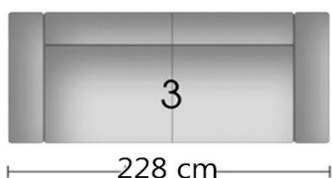

ASPEN

01-10-2017

2

ASPEN

	LEDER <u>D</u>	LEDER <u>E</u>	LEDER <u>N</u>	LEDER <u>R</u>	LEDER <u>S</u>	LEDER <u>X</u>	STOF <u>CAT.1</u>	L.60 STOF <u>CAT.2</u>
2 zits	1.376	1.276	1.388	1.498	1.650	1.778	910	998
2½ zits	1.456	1.348	1.490	1.598	1.770	1.898	970	1.058
3 zits	1.538	1.430	1.578	1.698	1.890	1.998	1.098	1.198
3½ zits	1.658	1.558	1.698	1.838	2.038	2.158	1.198	1.298
2 zits met 1 arm	1.188	1.106	1.196	1.292	1.406	1.512	770	822
2½ zits met 1 arm	1.268	1.178	1.298	1.392	1.526	1.632	830	882
3 zits met 1 arm	1.350	1.260	1.386	1.492	1.646	1.732	958	1.022
haakse hoek 90° HH	852	788	862	922	1.048	1.130	612	686
open eiland OE	1.566	1.452	1.588	1.694	1.922	2.072	1.138	1.176
hocker	514	488	524	552	594	634	416	454

ASPEN

2 ARMS

1 ARM (AL or AR)

seatheight: 45 cm
seatdepth: 60 cm

RECAMIERE

CORNER 90°

HOCKER