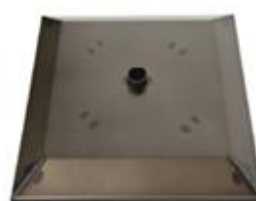

Stiknaad STANDAARD MET RITS STANDAARD 2 CM Buitenwerks

Kleurkeuze Rits;
 1. Messing
 2. Zilver
 3. Zwart / Blok
 4. Zwart / Spiraal

Fauteuil:

Zitdiepte:	55 cm
Zithoogte:	45 cm
Zitbreedte:	80 cm
Rughoogte	80 cm
Totale hoogte	115 cm
Totale breedte	80 cm
Totale lengte	95 cm

Chill - line®

KLAAS

A) STERVOET ZWART

B) 5 TEENS ZWART

C) SPINVOET

D) PLATVOET
D1) PLATVOET ZWART

E) STER ROND
E1) STER ROND ZWART

F) VOET METAAL
F1) VOET METAAL ZWART