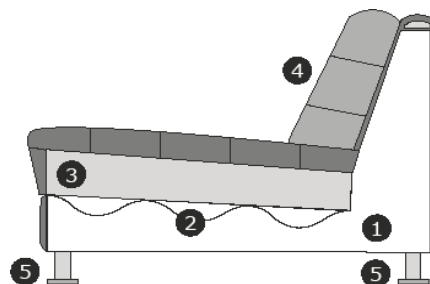

onder voorbehoud van typefouten / afwijkingen in afmeting tot 3% zijn mogelijk 

Longchair links of rechts

B- 105 cm.
H- 79 cm.
D- 220 cm.

Divan links oder rechts

B- 145 cm.
H- 79 cm.
D- 160 cm.

hoekdeel

B- 108 cm.
H- 79 cm.
D- 108 cm.

Hocker ± 95x110 cm.

B- 95 cm.
H- 45 cm.
D- 110 cm.

Hocker ± 55x110 cm.

B- 55 cm.
H- 45 cm.
D- 110 cm.

Loungezit met 1 arm links of rechts

B- 150 cm
H- 79 cm.
D- 110 cm.

Zithoogte/diepte: ± 45/70 cm.

Armhoogte/Breedte: ± 60/30 cm.

Model is standaard door gestoffeerd en verbinding d.m.v. z.g. krokodillen.

Verklaring van doorsnee tekening:

- 1) Romp: Houtvezelplaat, Grenen regels, Hardhout, Hardboard
- 2) Zitvering: Nosag veren
- 3) Zitvulling: HR3032 schuim afgedekt door veren en siliconenvezels.
- 4) Rugvulling: Hardboard. Rugvulling: met veren en siliconenvezels
- 5) Poot mogelijkheden: zwart (plastic)