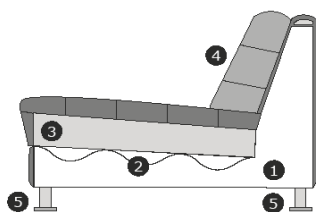

Longchair links of rechts
 exclusief lendenkussen
 B-105
 H- 69cm.
 D-230cm.

Hocker 60x90cm.
 B- 60cm.
 H- 42cm.
 D- 90cm.

Hocker 60x135cm.
 B- 60cm.
 H- 42cm.
 D-135cm.

Lendekussen 45x75cm.

Verklaring van doorsnee tekening:

LET OP:

Elementen met arm zijn mogelijk met hoge arm ca. 66 cm of lage arm ca. 56 cm. Bij bestellingen altijd vermelden arm hoog of arm laag.

Prijzen easySofa Black Label collectie:

	Longchair links of rechts	Divan links of rechts	2-zits alleen arm links of rechts	1,5-zits alleen arm links of rechts	1-zits alleen arm links of rechts	2-zits zonder arm	1,5-zits zonder arm	1-zits zonder arm
A	€ 917	€ 737	€ 649	€ 587	€ 528	€ 508	€ 444	€ 383
B	€ 948	€ 763	€ 680	€ 614	€ 554	€ 524	€ 460	€ 403
C	€ 975	€ 785	€ 702	€ 634	€ 576	€ 539	€ 471	€ 414
D	€ 1.005	€ 814	€ 724	€ 656	€ 596	€ 554	€ 488	€ 425
E	€ 1.036	€ 840	€ 750	€ 682	€ 618	€ 570	€ 504	€ 440
F	€ 1.063	€ 862	€ 774	€ 702	€ 638	€ 587	€ 515	€ 451
G	€ 1.089	€ 887	€ 796	€ 724	€ 656	€ 603	€ 530	€ 462
H	€ 1.146	€ 939	€ 849	€ 774	€ 702	€ 638	€ 561	€ 493
I	€ 1.206	€ 994	€ 895	€ 816	€ 744	€ 671	€ 592	€ 519
J	€ 1.258	€ 1.041	€ 944	€ 860	€ 785	€ 702	€ 618	€ 543