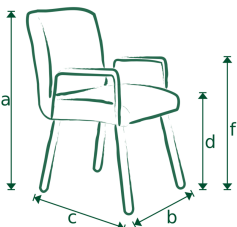

OSLO XXL 01-03-2023

ROMP: Massief hout; Spaanplaat; Karton

ZIT: Nozag; Polyether; Diolenwatten

RUG: Elastische singels; Polyether

POTEN: Standaard parketwielen; Houten poot (koloniaal) optioneel

STOFFERING: Standaard uitvoering zonder contrast stiksel; Handgreep

CONTRAST STIKSEL MOGELIJK: Ja

MATEN: A=97 / B=60 / C=77 / D=48 / E=45 / F=66

	Stof							Leer	
	B	C	D	E	F	G	H	Toledo	Kenia
Stoel met arm  A=93 / D=50 / E=50	269	283	296	310	323	337	351	544	616

Let op!

Pictogrammen zijn ter verduidelijking en niet gelijk aan exacte uitvoering.

Aangegeven maten kunnen afwijken vanwege verschillende productieseries \pm 5cm.

Bij het samenstellen van elementen; noteren van voorstaand links naar rechts.