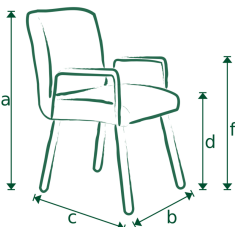

OLGA

ROMP: Staal; Massief hout, plaatmateriaal
 ZIT: Nozag; Koudschuim; Diolenwatten
 RUG: Elastische singels; Polyether
 POTEN: Standaard zwart gepoedercoat
 STOFFERING: Standaard uitvoering met contrast stiksel
 CONTRAST STIKSEL MOGELIJK: Nee
 MATEN: A=86,5 / C=77,5 / D=53 / E=47

	Stof								Leer	
	A	B	C	D	E	F	G	H	Toledo	Kenia
Sofachair 90  B=90	402	415	427	439	451	463	475	487	672	731
Sofachair 110  B=110	468	482	495	509	522	536	550	563	782	859
Sofachair 130  B=130	533	548	563	578	594	609	624	640	893	986
Sofachair 150  B=150	597	614	631	648	665	682	699	716	1003	1114
Sofachair 170  B=170	662	680	699	718	737	755	774	793	1114	1241
Sofachair 190  B=190	726	747	767	788	808	828	849	869	1224	1369

Let op!
 Pictogrammen zijn ter verduidelijking en niet gelijk aan exacte uitvoering.
 Aangegeven maten kunnen afwijken vanwege verschillende productieseries ± 5cm.
 Bij het samenstellen van elementen; noteren van voorstaand links naar rechts.