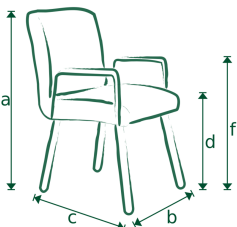

	Stof								Leer	
	A	B	C	D	E	F	G	H	Toledo	Kenia
Sofachair 90  B=90	402	415	427	439	451	463	475	487	672	731
Sofachair 110  B=110	468	482	495	509	522	536	550	563	782	859
Sofachair 130  B=130	533	548	563	578	594	609	624	640	893	986
Sofachair 150  B=150	597	614	631	648	665	682	699	716	1003	1114
Sofachair 170  B=170	662	680	699	718	737	755	774	793	1114	1241
Sofachair 190  B=190	726	747	767	788	808	828	849	869	1224	1369

Let op!
 Pictogrammen zijn ter verduidelijking en niet gelijk aan exacte uitvoering.
 Aangegeven maten kunnen afwijken vanwege verschillende productieseries ± 5cm.
 Bij het samenstellen van elementen; noteren van voorstaand links naar rechts.

OLGA

ROMP: Staal; Massief hout, plaatmateriaal
 ZIT: Nozag; Koudschuim; Diolenwatten
 RUG: Elastische singels; Polyether
 POTEN: Standaard zwart gepoedercoat
 STOFFERING: Standaard uitvoering met contrast stiksel
 CONTRAST STIKSEL MOGELIJK: Nee
 MATEN: A=86,5 / C=77,5 / D=53 / E=47

	Stof								Leer	
	A	B	C	D	E	F	G	H	Toledo	Kenia
Sofachair 210  B=210	791	813	835	857	879	901	924	946	1335	1496
Sofachair 230  B=230	856	879	903	927	951	975	998	1022	1445	1624
Hoek  B=75 / C=75	478	490	502	514	526	538	550	561	731	799
Hoek rond (HG 90°) 	937	958	978	998	1019	1039	1060	1080	1377	1488
Hoek rond (HG 120°) 	1257	1284	1311	1338	1366	1393	1420	1447	1836	1972