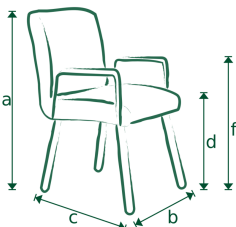

NOËL 01-03-2023

ROMP: Staal; Massief hout

ZIT: Plaat; Polyether; Diolenwatten

RUG: Staal; Polyether; Diolenwatten

POTEN: Standaard zwart gepoedercoat

STOFFERING: Standaard uitvoering zonder contrast stiksel

CONTRAST STIKSEL MOGELIJK: Nee

MATEN: A=82 / B=64 / C=63 / D=50 / E=47

	Stof							Opties	
	B	C	D	E	F	G	H	Wiel	Skate-wheel
Stoel zonder arm  B=57	191	199	208	216	225	233	242	12	24
Stoel met arm  F=67.5	230	238	247	255	264	272	281	12	24

Let op!

Pictogrammen zijn ter verduidelijking en niet gelijk aan exacte uitvoering.

Aangegeven maten kunnen afwijken vanwege verschillende productieseries \pm 5cm.

Bij het samenstellen van elementen; noteren van voorstaand links naar rechts.