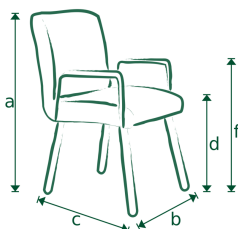

HARRY 01-03-2023

ROMP: Massief hout; Spaanplaat; Karton

ZIT: Plaat; Polyether; Diolenwatten

RUG: Elastische singels; Polyether

POTEN: Standaard zwart gepoedercoat

STOFFERING: Standaard uitgevoerd zonder contrast stiksel

CONTRAST STIKSEL MOGELIJK: Nee

MATEN: A=97,5 / B=60 / C=63 / D=53,5 / E=45 / F=71 / G=6

	Stof						
	B	C	D	E	F	G	H
Stoel zonder arm  A=97 / B=56 / C=62,5 / D=50	181	186	191	196	201	206	211
Stoel met arm  A=97 / C=62,5 / D=50	208	216	225	233	242	250	259

Opties	
Wiel	Skate-wheel
12	24
12	24

Let op!

Pictogrammen zijn ter verduidelijking en niet gelijk aan exacte uitvoering.

Aangegeven maten kunnen afwijken vanwege verschillende productieseries \pm 5cm.

Bij het samenstellen van elementen; noteren van voorstaand links naar rechts.