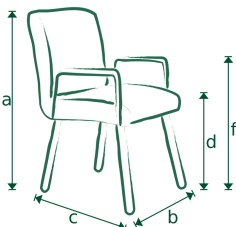

NOËL 01-05-2022

ROMP: Staal; Massief hout

ZIT: Plaat; Polyether; Diolenwatten

RUG: Staal; Polyether; Diolenwatten

POTEN: Standaard zwart gepoedercoat

STOFFERING: Standaard uitvoering zonder contrast stiksel

CONTRAST STIKSEL MOGELIJK: Nee

MATEN: A=82 / B=64 / C=63 / D=54 / E=47

MOKANA

	Stof						
	B	C	D	E	F	G	H
Stoel met arm							
	240	249	257	266	274	283	291

Opties	
Wiel	Skate-wheel
12	24

Let op!

Pictogrammen zijn ter verduidelijking en niet gelijk aan exacte uitvoering.

Aangegeven maten kunnen afwijken vanwege verschillende productieseries ± 5 cm.

Bij het samenstellen van elementen; noteren van voorstaand links naar rechts.