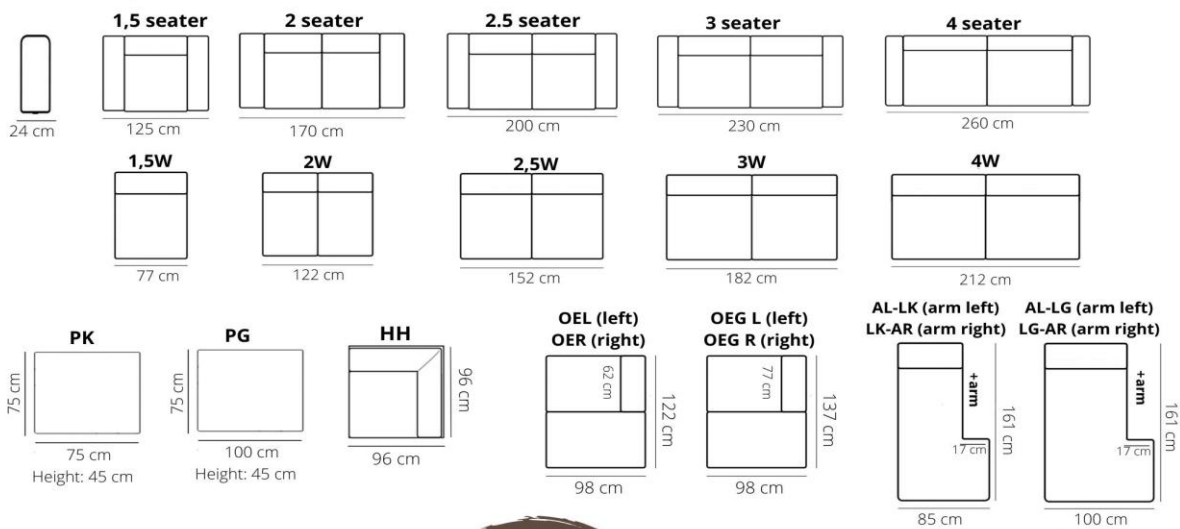

WHISPER

*Africa Mustard

1-1-2024

		LEDER	LEDER	LEDER	STOF	L60	STOF
		<u>D</u>	<u>R</u>	<u>S</u>	<u>S1</u>	<u>S2</u>	<u>S3</u>
1½ zits		1388	1548	1738	998	1120	1388
2 zits		1812	2008	2256	1300	1446	1812
2½ zits		2078	2278	2584	1528	1684	2078
3 zits		2328	2540	2858	1694	1854	2328
4 zits		2578	2902	3122	1858	2062	2578
armleuning p/st	AL/AR	284	322	380	196	224	284
1½ zits ZONDER ARMI	1,5W	820	898	982	606	672	820
2 zits ZONDER ARMEN	2W	1246	1364	1498	910	998	1246
2½ zits ZONDER ARMI	2,5W	1512	1632	1824	1140	1234	1512
3 zits ZONDER ARMEN	3W	1764	1894	2100	1306	1402	1764
4 zits ZONDER ARMEN	4W	2008	2258	2364	1468	1612	2008
longchair klein	LK	1122	1210	1308	874	950	1122
longchair groot	LG	1208	1258	1444	942	1012	1208
hoek-element 90°	HH	1154	1226	1364	874	956	1154
open eiland	OE	1218	1326	1454	898	980	1218
open eiland groot	OEG	1306	1396	1500	1010	1100	1306
hocker klein	PK	602	644	694	450	506	602
hocker groot	PG	704	758	816	532	598	704
comb. AL/3W-HH-2½W/AR		4998	5396	6048	3712	4040	4998
comb. AL/2½W-LG/AR		3288	3534	4028	2474	2694	3288

WHISPER

ELEMENTS

STITCHING

HEIGHT: 73 cm
 DEPTH: 98 cm
 SEAT DEPTH: 62 cm
 SEAT HEIGHT: 44 cm
 ARM HEIGHT: 57 cm

PRODUCT INFO

FRAME

FILLING

BACK