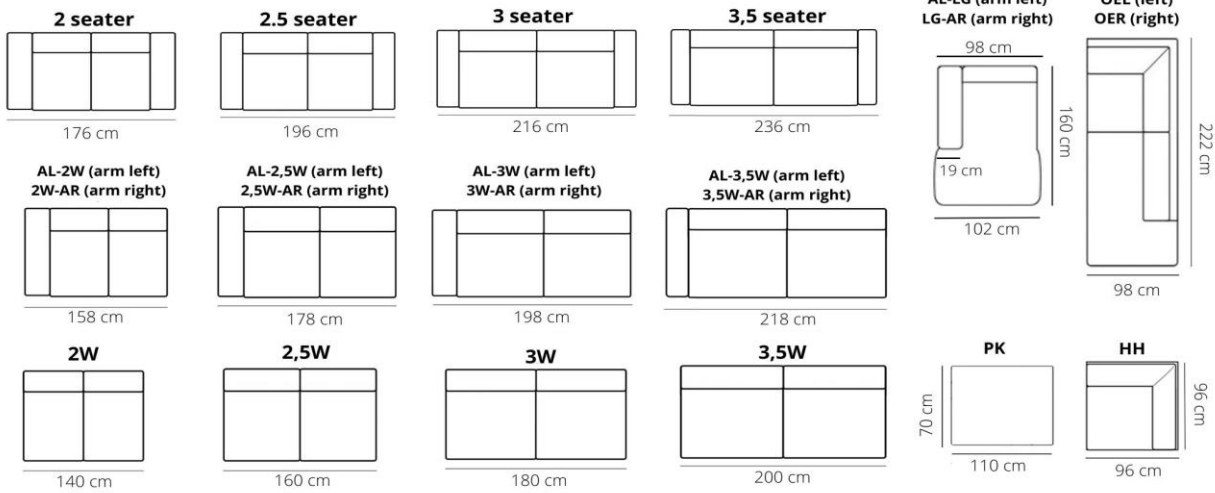

STUART

* Fantasy Mayfly (S1)

1-1-2024

	LEDER <u>D</u>	LEDER <u>R</u>	LEDER <u>S</u>	STOF <u>S1</u>	L60 STOF <u>S2</u>	STOF <u>S3</u>
2 zits	1.868	2.062	2.256	1.292	1.414	1.868
2½ zits	2.014	2.198	2.414	1.378	1.486	2.014
3 zits	2.134	2.328	2.568	1.548	1.678	2.134
3½ zits	2.256	2.470	2.714	1.652	1.774	2.256
2 zits met 1 arm	1.584	1.728	1.898	1.152	1.190	1.584
2½ zits met 1 arm	1.694	1.836	2.044	1.238	1.256	1.694
3 zits met 1 arm	1.850	2.016	2.210	1.406	1.442	1.850
3½ zits met 1 arm	1.970	2.136	2.354	1.512	1.536	1.970
2 zits zonder armen 2W	1.394	1.538	1.694	1.054	1.084	1.394
2½ zits zonder armen 2,5W	1.528	1.646	1.844	1.144	1.166	1.528
3 zits zonder armen 3W	1.684	1.828	2.006	1.200	1.242	1.684
3½ zits zonder armen 3,5W	1.804	1.948	2.152	1.350	1.386	1.804
haakse hoek HH	1.052	1.126	1.246	766	852	1.052
longchair + arm LG	1.530	1.654	1.802	1.166	1.220	1.530
open eiland OE	1.936	2.104	2.322	1.440	1.466	1.936
hocker PK	694	742	798	570	618	694
2½ zits / open eiland combinatie	3.630	3.940	4.366	2.678	2.722	3.630

STUART

ELEMENTS

STITCHING

LEGS

L-181

HEIGHT: 79 cm
DEPTH: 95 cm
SEAT DEPTH: 58 cm
SEAT HEIGHT: 47 cm
ARM HEIGHT: 65 cm

PRODUCT INFO

FRAME