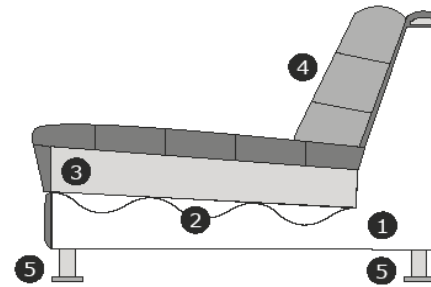

Model
Julia

Blue Label

Productinformatie

	Element	Afmetingen		Element	Afmetingen		Element	Afmetingen
	4,5-zits (2-delig)	B – 260 cm H – 86 cm D – 100 cm		2-zits arm links of rechts	B – 163 cm H – 86 cm D – 100 cm		Longchair links of rechts	B – 103 cm H – 86 cm D – 230 cm
	4-zits	B – 237 cm H – 86 cm D – 100 cm		1-zits arm links of rechts Armbreedte ± 21 cm	B – 75 cm H – 86 cm D – 100 cm		Divan links of rechts	B – 116 cm H – 86 cm D – 165 cm
	3-zits	B – 217 cm H – 86 cm D – 100 cm		4,5-zits zonder armen	B – 192 cm H – 86 cm D – 100 cm		Hocker ± 87x87 cm	B – 87 cm H – 49 cm D – 87 cm
	2-zits	B – 197 cm H – 86 cm D – 100 cm		4-zits zonder armen	B – 169 cm H – 86 cm D – 100 cm			
	1-zits/fauteuil Armbreedte ± 21 cm	B – 96 cm H – 86 cm D – 100 cm		3-zits zonder armen	B – 149 cm H – 86 cm D – 100 cm			
	4,5-zits arm links of rechts	B – 226 cm H – 86 cm D – 100 cm		2-zits zonder armen	B – 129 cm H – 86 cm D – 100 cm			
	4-zits arm links of rechts	B – 203 cm H – 86 cm D – 100 cm		1-zits zonder armen	B – 54 cm H – 86 cm D – 100 cm			
	3-zits arm links of rechts	B – 183 cm H – 86 cm D – 100 cm		Hoেকেlement	B – 95 cm H – 86 cm D – 100 cm			

Productinformatie

Verklaring van doorsnee tekening:

- 1) Romp: Houtvezelplaat, Grenen regels, Hardhout, Hardboard
- 2) Zitvering: Nosag veren + Polypropyleen 70g/m²
- 3) Zitvulling: Koudschuim HR 3032 afgedekt door siliconenvezels met veren
- 4) Rugvulling: Polypropyleen P-40/siliconenvezels
- 5) Poot mogelijkheden: chroom / zwart (metaal)

Zithoogte/diepte: ± 48/56 cm – Divan: ± 121 cm – Longchair: ± 186 cm
Armhoogte/diepte: ± 70/31-34 – 1-zits: ± 21-24 cm (afhankelijk van bolling binnen- en/of buitenzijde)

Model is standaard door gestoffeerd en verbinding d.m.v. krokodillenbekken