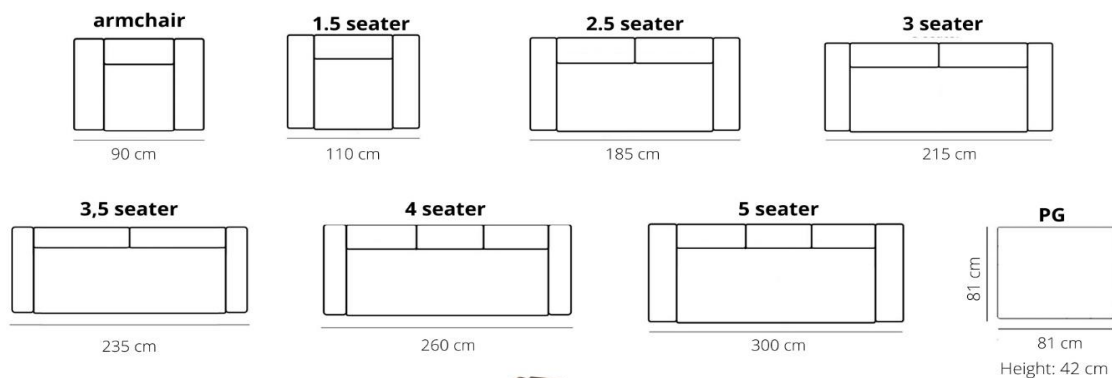

ELEMENTS

STITCHING

LEGS

This sofa has loose seat and back cushions