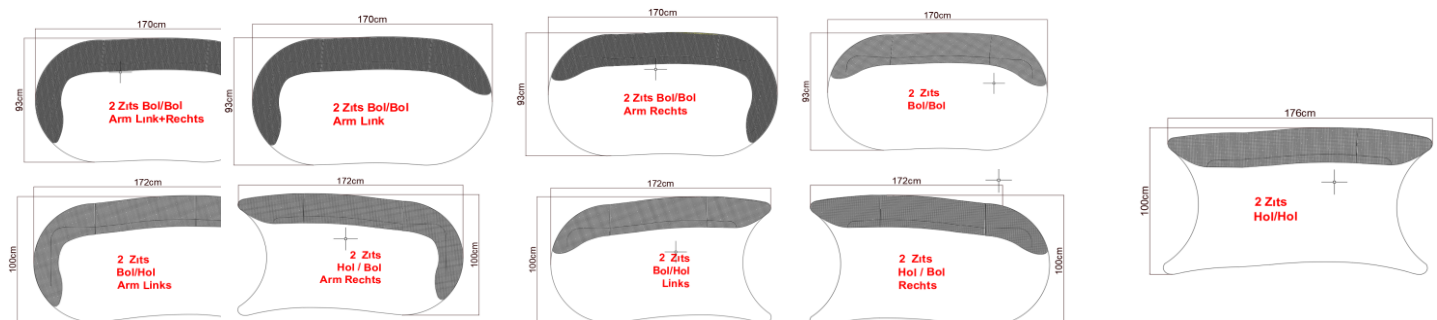

DS meubel

moderne zitmeubelen

MILAAN

EURO

	S STOF	E MICROLEDER BULL ESSENZA YACHT/RENO* STOF POSHY/MOSS
		* geen stalenmateriaal beschikbaar
Fauteuil rug-rug	93x93 cm <u>758</u>	<u>798</u>
Fauteuil rug-arm	93x93 cm <u>850</u>	<u>890</u>
Fauteuil rug-arm DRAAI	93x93 cm <u>950</u>	<u>990</u>
1,5-zits	128x93 cm <u>1298</u>	<u>1348</u>
2 zits	170x93 cm <u>1498</u>	<u>1558</u>
2,5 zits	200x93 cm <u>1698</u>	<u>1758</u>
3 zits	230x93 cm <u>1898</u>	<u>1978</u>
Hocker	93x93 cm <u>550</u>	<u>578</u>
Kussen klein (met band)	40x40x9 cm <u>98</u>	
Kussen klein (zonder band)	38x38x5 cm <u>98</u>	
Kussen groot (met band)	65x40x8 cm <u>124</u>	
Kussen groot (zonder band)	63x39x5 cm <u>124</u>	
Kussen rol	50x15x15 cm <u>124</u>	
Losse kopsteun	<u>166</u>	

LET OP!

Bij Stoffen met vleug zullen er stiknaden in de zitting en rug komen

Hieronder voorbeeld foto's ivm bestellingen: aub noteren zoals bij de foto

Typefouten voorbehouden!

Graag uw bestellingen mailen naar: Orders@dsmeubel.nl