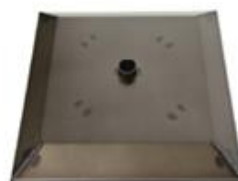

MODEL JUSTIN IS STANDAARD RVS MET TIPTOETS EN RVS LAADPUNT (alternatief zwart).

Meerprijs Lendekussen 108
 Meerprijs Accu 260
 Meerprijs Verwarming 2-delig 302
 Meerprijs Zithoogte +3 / + 6 98

Materialen	
Romp	Metaal/Multiplex
Vering	Nosagveren/Singelband
Schuim	Koudschuim/Traagschuim

Typefouten voorbehouden!

Graag uw bestellingen mailen naar: Orders@dsmeubel.nl

Chill - line®

JUSTIN

A) STERVOET ZWART

B) 5 TEENS ZWART

C) SPINVOET

D) PLATVOET
D1) PLATVOET ZWARTE) STER ROND
E1) STER ROND ZWARTF) VOET METAAL
F1) VOET METAAL ZWART