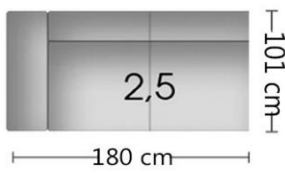

ISLA

1-7-2021

PRIJS EURO 2

	<u>LEDER</u> <u>D</u>	<u>LEDER</u> <u>R</u>	<u>LEDER</u> <u>S</u>	<u>STOF</u> <u>CAT.1</u>	<u>STOF</u> <u>CAT.2</u>	<u>L.60</u>
2½-zits + longchair	2434	3470	3782	1978	2201	2201
2½-zit met 1 arm	1666	1912	2067	1032	1155	1155
3-zit met 1 arm	1933	2156	2438	1333	1467	1467
longchair met 1 arm	1403	1558	1715	946	1047	1047
haakse hoek	1066	1221	1333	710	776	776

ISLA

1 ARM (AL or AR)

LONGCHAIR

CORNER 90°

seatheight: 45 cm
seatdepth: 64 cm