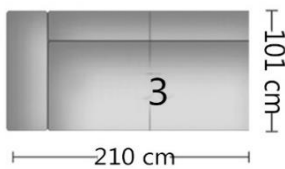

ISLA

1-7-2021

PRIJS EURO 2

	<u>LEDER</u> <u>D</u>	<u>LEDER</u> <u>R</u>	<u>LEDER</u> <u>S</u>	<u>STOF</u> <u>CAT.1</u>	<u>STOF</u> <u>CAT.2</u>	<u>L.60</u>
2½-zits + longchair	2434	3470	3782	1978	2201	2201
2½-zit met 1 arm	1666	1912	2067	1032	1155	1155
3-zit met 1 arm	1933	2156	2438	1333	1467	1467
longchair met 1 arm	1403	1558	1715	946	1047	1047
haakse hoek	1066	1221	1333	710	776	776

ISLA

1 ARM (AL or AR)

LONGCHAIR

CORNER 90°

seatheight: 45 cm
seatdepth: 64 cm