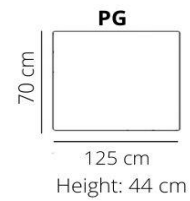

FABIAN

1-1-2024

	STOF <u>S1</u>	<u>L.60</u> STOF <u>S2</u>	STOF <u>S3</u>
3-zits deelbaar	1.982	2.228	2.548
3,5-zits deelbaar	2.098	2.396	2.676
4-zits deelbaar	2.288	2.554	2.844
Hocker	PG	656	758
Sierkussen groot 75x62 cm	58	70	124
Sierkussen klein 53x53 cm	52	62	106

FABIAN

ELEMENTS

STITCHING

flat seam

HEIGHT: 80 cm
DEPTH: 100 cm
SEAT DEPTH: 59 cm
SEAT HEIGHT: 44 cm
ARM HEIGHT: 60 cm

This sofa has loose seat and back cushions

Fabrics and L60 only

Decorative cushions separately available in
75x62 cm or 53x53 cm