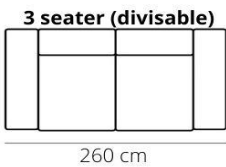

FABIAN

1-1-2024

	STOF <u>S1</u>	<u>L.60</u> STOF <u>S2</u>	STOF <u>S3</u>
3-zits deelbaar	1.982	2.228	2.548
3,5-zits deelbaar	2.098	2.396	2.676
4-zits deelbaar	2.288	2.554	2.844
Hocker	PG	656	758
Sierkussen groot 75x62 cm	58	70	124
Sierkussen klein 53x53 cm	52	62	106

FABIAN

ELEMENTS

STITCHING

flat seam

HEIGHT: 80 cm
DEPTH: 100 cm
SEAT DEPTH: 59 cm
SEAT HEIGHT: 44 cm
ARM HEIGHT: 60 cm

This sofa has loose seat and back cushions

Fabrics and L60 only

Decorative cushions separately available in
75x62 cm or 53x53 cm