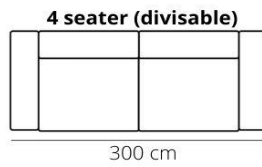

FABIAN

1-1-2024

	STOF <u>S1</u>	<u>L.60</u> STOF <u>S2</u>	STOF <u>S3</u>
3-zits deelbaar	1.982	2.228	2.548
3,5-zits deelbaar	2.098	2.396	2.676
4-zits deelbaar	2.288	2.554	2.844
Hocker	PG	656	758
Sierkussen groot 75x62 cm	58	70	124
Sierkussen klein 53x53 cm	52	62	106

FABIAN

ELEMENTS

STITCHING

flat seam

HEIGHT: 80 cm
DEPTH: 100 cm
SEAT DEPTH: 59 cm
SEAT HEIGHT: 44 cm
ARM HEIGHT: 60 cm

This sofa has loose seat and back cushions

Fabrics and L60 only

Decorative cushions separately available in
75x62 cm or 53x53 cm