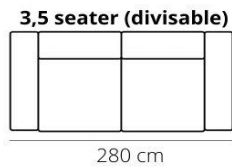

FABIAN

1-1-2024

	STOF <u>S1</u>	<u>L.60</u> STOF <u>S2</u>	STOF <u>S3</u>
3-zits deelbaar	1.982	2.228	2.548
3,5-zits deelbaar	2.098	2.396	2.676
4-zits deelbaar	2.288	2.554	2.844
Hocker	PG	656	758
Sierkussen groot 75x62 cm	58	70	124
Sierkussen klein 53x53 cm	52	62	106

FABIAN

ELEMENTS

STITCHING

flat seam

HEIGHT: 80 cm
DEPTH: 100 cm
SEAT DEPTH: 59 cm
SEAT HEIGHT: 44 cm
ARM HEIGHT: 60 cm

This sofa has loose seat and back cushions

Fabrics and L60 only

Decorative cushions separately available in
75x62 cm or 53x53 cm