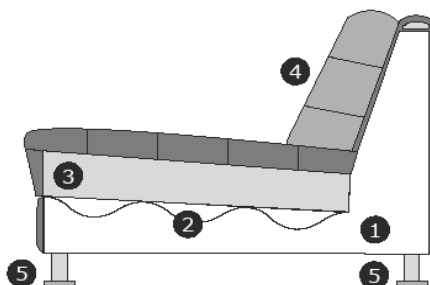

onder voorbehoud van typefouten / afwijkingen in afmeting tot 3% zijn mogelijk

Longchair links of rechts

B- 105 cm.  
H- 79 cm.  
D- 220 cm.

Divan links oder rechts

B- 145 cm.  
H- 79 cm.  
D- 160 cm.

hoekdeel

B- 108 cm.  
H- 79 cm.  
D- 108 cm.

Hocker ± 95x110 cm.

B- 95 cm.  
H- 45 cm.  
D- 110 cm.

Hocker ± 55x110 cm.

B- 55 cm.  
H- 45 cm.  
D- 110 cm.

Loungezit met 1 arm links of rechts

B- 150 cm  
H- 79 cm.  
D- 110 cm.

Zithoogte/diepte: ± 45/70 cm.

Armhoogte/Breedte: ± 60/30 cm.

Model is standaard door gestoffeerd en verbinding d.m.v. z.g. krokodillen.

Verklaring van doorsnee tekening:

- 1) Romp: Houtvezelplaat, Grenen regels, Hardhout, Hardboard
- 2) Zitvering: Nosag veren
- 3) Zitvulling: HR3032 schuim afgedekt door veren en siliconenvezels.
- 4) Rugvulling: Hardboard. Rugvulling: met veren en siliconenvezels
- 5) Poot mogelijkheden: zwart (plastic)