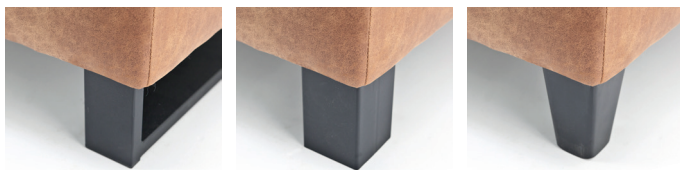

BUTTERFLY

hoogte 90 cm
zithoogte 45 cm
zitdiepte 55 cm

Productinfo

- Romp** Opgebouwd uit beuken regels voor wat betreft het dragende gedeelte in combinatie met milieuvriendelijk vezelplaat. Gehele romp voorzien van polyether en dacron.
- Vering** Nozag stalen veren afgedekt met polyamide.
- Zitkussen** Koudschuim HR 38 afgedekt met dacron.
- Rugkussen** Opgebouwd uit schottenkamers voorzien van conforel. Conforel is een gesiliconiseerde holle vezel die zeer veerkrachtig is.
- Beschikbaar in Categorie** Leverbaar in onze gehele stof- en leercollectie.

Opties

Stiknaden

Open naad (alleen voor Bull, Micro leder en Pasadena)

Blindernaad

Stiksel

N.v.t.

Poot

Sledepoot metaal zwart

Blokpoot metaal zwart

Houten taps toelopende poot (blank, koloniaal, zwart)

Elementen