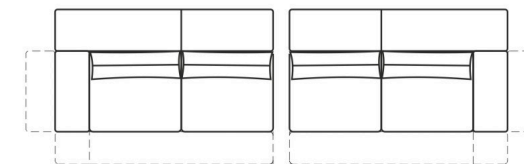

Leather

Fabric

DIMENSIONS: WIDTH/DEPTH/HEIGHT

3NW2

146-206-251 / 46-70-96-100-120 / h 46-71-84
incl. feet 19 cm

3NW2

146-206-251 / 46-70-96-100-120 / h 46-71-84
incl. feet 19 cm

3NW2

146-206-251 / 46-70-96-100-120 / h 46-71-84
incl. feet 19 cm

3NWL

146-177-200 / 46-70-96-100-120 / h 46-71-84
incl. feet 19 cm

3NWP

1,5NWL

1,5NWP

73-103 / 66-110-134-166 / h 46-71-84
incl. feet 19 cm

TE127

74 / 57 / h 46
incl. feet 19 cm

1,5NWL-3NWP

303 / 166 / h 46-71-84
incl. feet 19 cm

DIMENSIONS MAY DIFFER FROM THE REAL ONES (ALLOWANCE +/- 4 cm)