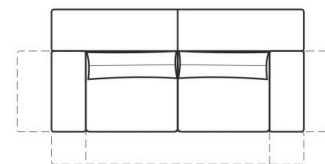

Leather

Fabric

DIMENSIONS: WIDTH/DEPTH/HEIGHT

3NW2

146-206-251 / 46-70-96-100-120 / h 46-71-84
incl. feet 19 cm

3NW2

146-206-251 / 46-70-96-100-120 / h 46-71-84
incl. feet 19 cm

3NW2

146-206-251 / 46-70-96-100-120 / h 46-71-84
incl. feet 19 cm

3NWL

146-177-200 / 46-70-96-100-120 / h 46-71-84
incl. feet 19 cm

3NWP

1,5NWL

1,5NWP

73-103 / 66-110-134-166 / h 46-71-84
incl. feet 19 cm

TE127

74 / 57 / h 46
incl. feet 19 cm

1,5NWL-3NWP

303 / 166 / h 46-71-84
incl. feet 19 cm

DIMENSIONS MAY DIFFER FROM THE REAL ONES (ALLOWANCE +/- 4 cm)