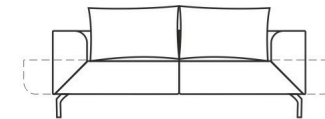

Leather

Fabric

DIMENSIONS: WIDTH/DEPTH/HEIGHT

3NW2

146-206-251 / 46-70-96-100-120 / h 46-71-84
incl. feet 19 cm

3NW2

146-206-251 / 46-70-96-100-120 / h 46-71-84
incl. feet 19 cm

3NW2

146-206-251 / 46-70-96-100-120 / h 46-71-84
incl. feet 19 cm

3NWL

146-177-200 / 46-70-96-100-120 / h 46-71-84
incl. feet 19 cm

3NWP

1,5NWL

1,5NWP

73-103 / 66-110-134-166 / h 46-71-84
incl. feet 19 cm

TE127

74 / 57 / h 46
incl. feet 19 cm

1,5NWL-3NWP

303 / 166 / h 46-71-84
incl. feet 19 cm

DIMENSIONS MAY DIFFER FROM THE REAL ONES (ALLOWANCE +/- 4 cm)