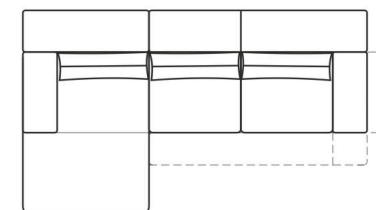

Leather

Fabric

DIMENSIONS: WIDTH/DEPTH/HEIGHT

3NW2

146-206-251 / 46-70-96-100-120 / h 46-71-84
incl. feet 19 cm

3NW2

146-206-251 / 46-70-96-100-120 / h 46-71-84
incl. feet 19 cm

3NW2

146-206-251 / 46-70-96-100-120 / h 46-71-84
incl. feet 19 cm

3NWL

146-177-200 / 46-70-96-100-120 / h 46-71-84
incl. feet 19 cm

3NWP

1,5NWL

1,5NWP

73-103 / 66-110-134-166 / h 46-71-84
incl. feet 19 cm

TE127

74 / 57 / h 46
incl. feet 19 cm

1,5NWL-3NWP

303 / 166 / h 46-71-84
incl. feet 19 cm

DIMENSIONS MAY DIFFER FROM THE REAL ONES (ALLOWANCE +/- 4 cm)