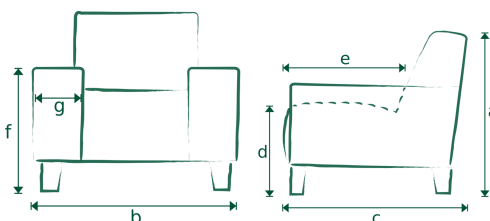

ROXY

ROMP: Massief hout; Karton

ZIT: Nozag; Koudschuim; Diolenwatten

RUG: Elastische singels; Polyether

POTEN: Standaard kunststof (zwart)

STOFFERING: Standaard uitvoering zonder contrast stiksel

CONTRAST STIKSEL MOGELIJK: Nee

MATEN: A=84 / B=105 / C=103 / D=44 / E=60

	Stof							Leer	
	B	C	D	E	F	G	H	Toledo	Kenia
1 Zits									
	507	529	551	573	595	618	640	934	1044

Let op!

Pictogrammen zijn ter verduidelijking en niet gelijk aan exacte uitvoering.

Aangegeven maten kunnen afwijken vanwege verschillende productieseries ± 5 cm.

Bij het samenstellen van elementen; noteren van voorstaand links naar rechts.