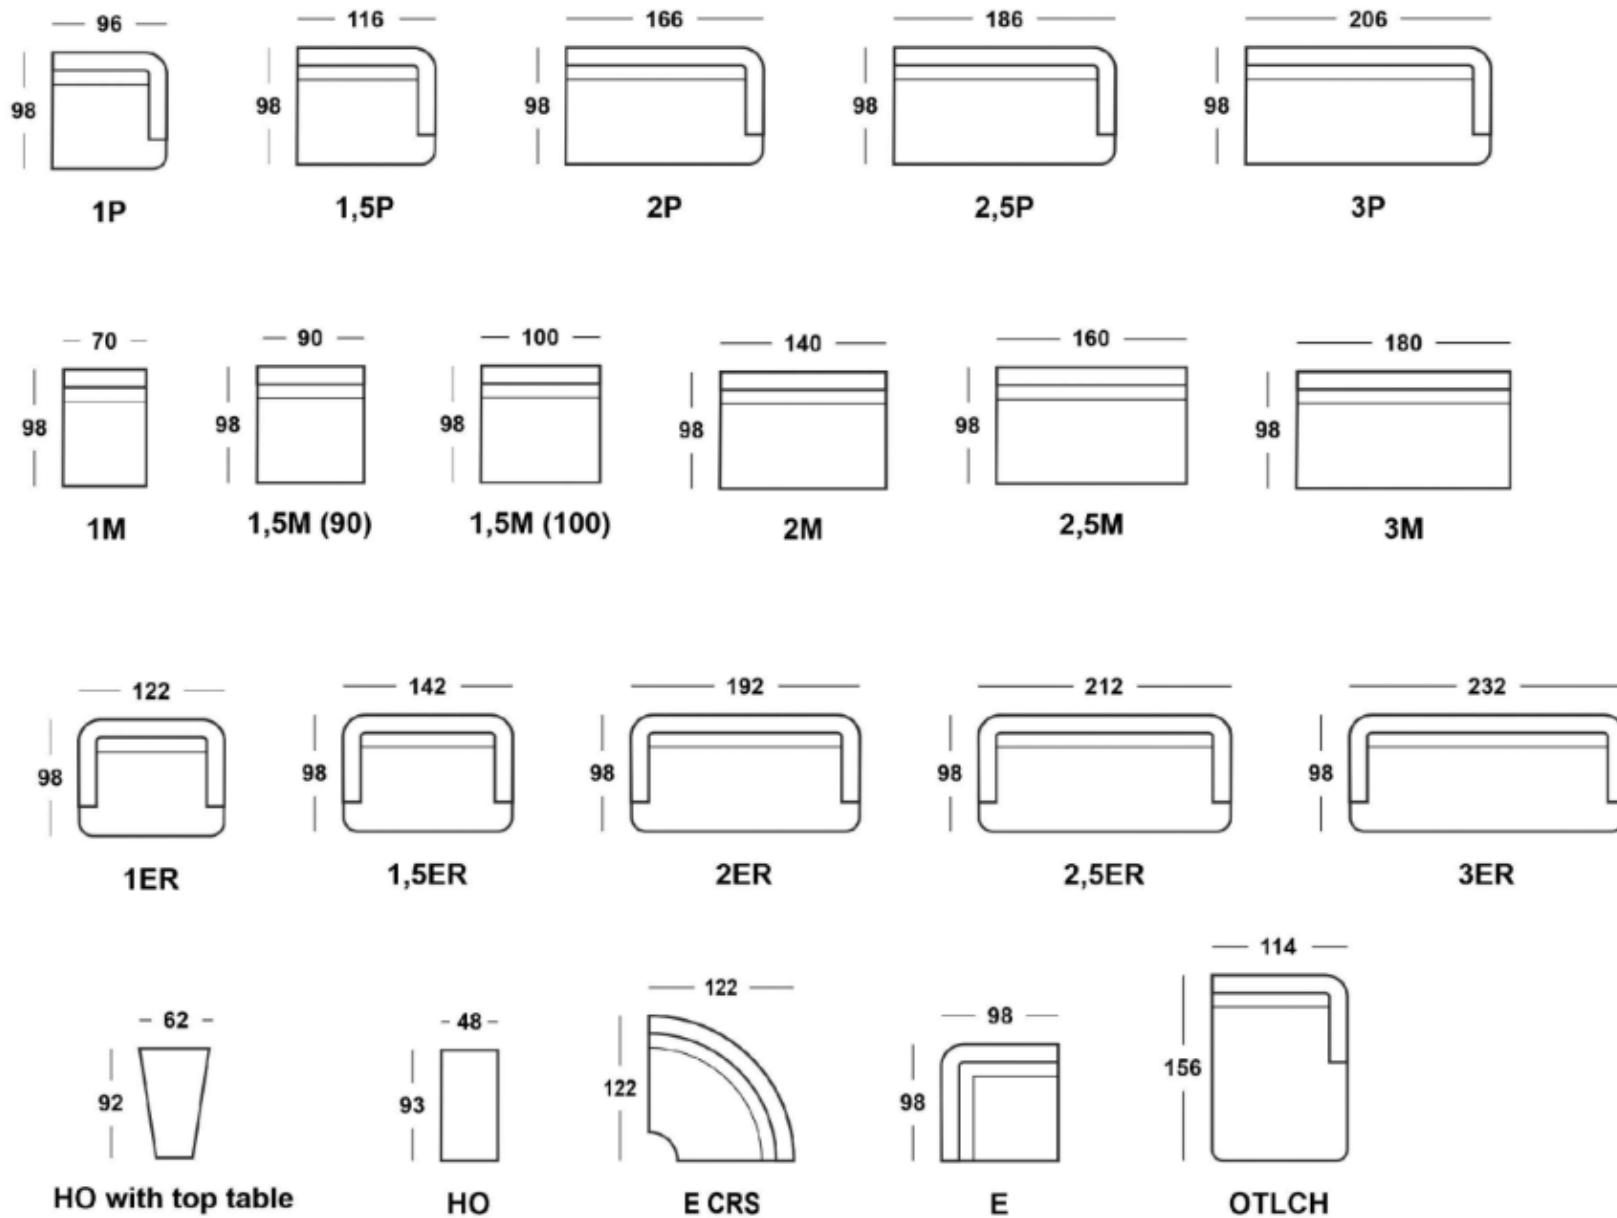

# Natascha

NATASCHA		Gr 1	Gr 2	Gr 3	Gr 4	Gr 5	Gr 6	Gr 7	Gr 8	Gr 9	Gr 10	Gr 11	Gr 12	Gr 13	Gr 14	Gr 15
<b>1 er</b>	122x98x84	436	447	458	68	484	500	526	547	563	579	600	632	648	674	706
<b>1,5 er</b>	142x98x84	516	527	538	549	566	582	610	632	648	665	687	720	736	764	797
<b>2 er</b>	192x98x84	692	710	729	747	774	802	847	884	911	939	975	1030	1057	1103	1158
<b>2,5 er</b>	212x98x84	733	750	766	783	808	833	875	909	934	959	992	1042	1067	1109	1159
<b>3 er</b>	232x98x84	792	810	828	846	873	900	945	981	1008	1036	1072	1126	1153	1198	1252
<b>1 P (96)</b>	96x98x84	377	386	395	404	417	431	453	471	485	498	516	544	557	580	607
<b>1 M (70)</b>	70x98x84	294	301	308	316	327	337	356	370	381	392	406	428	439	457	479
<b>1,5 P (116)</b>	116x98x84	435	444	453	462	475	489	511	529	543	556	575	602	615	638	665
<b>1,5 M (90)</b>	91x98x84	342	350	358	365	377	389	408	423	435	446	462	485	496	516	539
<b>1,5 M (100)</b>	100x98x84	367	376	385	394	408	422	445	464	477	491	510	537	551	574	602
<b>2 P</b>	166x98x84	587	603	619	635	660	684	725	757	782	806	839	888	912	953	1002
<b>2 M</b>	140x98x84	476	490	505	519	540	562	598	626	648	669	698	741	762	798	841
<b>2,5 P</b>	186x98x84	645	662	678	695	721	746	789	822	848	873	907	958	983	513	1077
<b>2,5 M</b>	160x98x84	535	550	565	579	602	624	662	692	714	737	766	811	834	436	916
<b>3 P</b>	206x98x84	348	713	730	748	774	800	843	878	904	930	965	1017	1043	543	1139
<b>3 M</b>	180x98x84	592	608	623	639	663	687	726	758	782	806	837	885	909	474	996
<b>E Circle</b>	122x122x84	580	590	600	610	625	640	665	684	699	714	734	764	778	402	833
<b>E</b>	98x98x84	410	420	430	440	455	470	496	516	531	546	567	597	612	319	668
<b>OT Lch</b>	114x186x84	679	691	704	716	734	752	782	806	825	843	867	903	921	476	988
<b>HO skośny</b>	62x92x45	174	178	183	187	193	199	210	218	224	231	239	252	258	134	281
<b>HO skośny z blatem/ ENGALED WITH TOP TABLE</b>	62x92x45	261	264	267	270	274	279	286	291	296	300	306	314	319	163	334