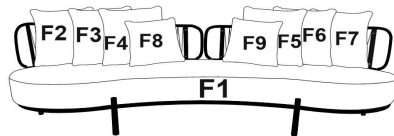

BAHIA OUTDOOR / designed by PP lab

	PBAHIA....	...PRTCov	...PSPRTCov	OUTDOOR STOF											
				ODC	ODD	ODE	ODF	ODG	ODH	ODI	ODJ	ODK	ODL	ODM	ODN
1,5-zit	15S2	228	370	3164	3185	3227	3258	3289	3321	3362	3404	3487	3570	3654	3737
3-zit	30S2	321	591	4433	4466	4533	4582	4632	4682	4748	4815	4948	5080	5213	5346
3,5-zit	35S2	348	680	4928	4969	5053	5116	5179	5241	5325	5409	5576	5743	5911	6078
Lounge small L/R	LOSL/LOSR	310	518	3738	3764	3815	3853	3891	3930	3981	4032	4134	4236	4339	4441
Lounge large L/R	LOUL/LOUR	343	596	4135	4167	4230	4277	4324	4371	4434	4497	4623	4748	4874	5000
Pouf	POU	203	273	2144	2155	2177	2193	2210	2227	2249	2271	2315	2359	2404	2448
35S2+30S2+15S2				12525	12621	12813	12956	13100	13244	13436	13627	14011	14394	14778	15161
35S2+15S2				8092	8155	8280	8374	8468	8562	8687	8813	9063	9314	9565	9815

verkoop NL 05-11-2023

TE KIEZEN OPTIES

F1	main fabric	see fabric list
F2	fabric back pillow 1	see fabric list
F3	fabric back pillow 2	see fabric list
F4	fabric back pillow 3	see fabric list
F5	fabric back pillow 4	see fabric list
F6	fabric back pillow 5	see fabric list
F7	fabric back pillow 6	see fabric list
F8	fabric scatter pillow 1	see fabric list
F9	fabric scatter pillow 2	see fabric list

alle sier- en rugkussens in andere stoffen zonder meerprijs

PRTCov	= beschermhoes voor het gehele element
PSPRTCov	= beschermhoezen voor de kussenset